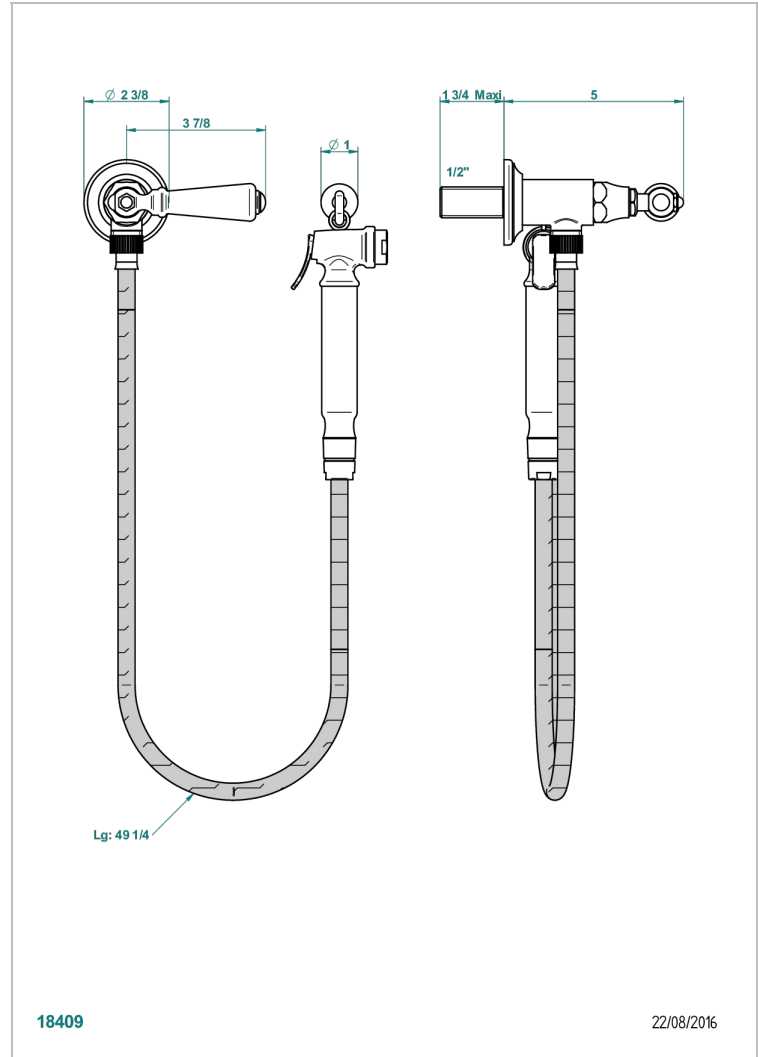

BROADWAY A MANETTES

A04-5840/8

THG[®]
PARIS

Ensemble hygiénique comprenant : robinet d'arrêt, flexible renforcé 1,25 m, douchette à gâchette et crochet

CARACTÉRISTIQUES

- Tête à disque céramique 1/2" 1/4 tour
- Flexible métallique 1,25 m renforcé
- Douchette à gâchette en laiton avec réducteur de débit et clapet anti-retour
- Peut être alimenté par un thermostatique type 8105N + 15EN16EM
- ACS : 19ACCLY406

CERTIFICATIONS

SPECIFICATIONS TECHNIQUES

- Recommandé : 3 bars (max. 5 bars) - Advised : 43,5 psi (max. 72 psi)
- 9,5 l/min à 3 bars (2.5 gpm at 43.5 psi)

FINITIONS DISPONIBLES

Bronze clair - D01
Chromé - A02
Chromé / doré - G02
Chromé mat - C02
Doré brillant - F01
Doré mat - F07