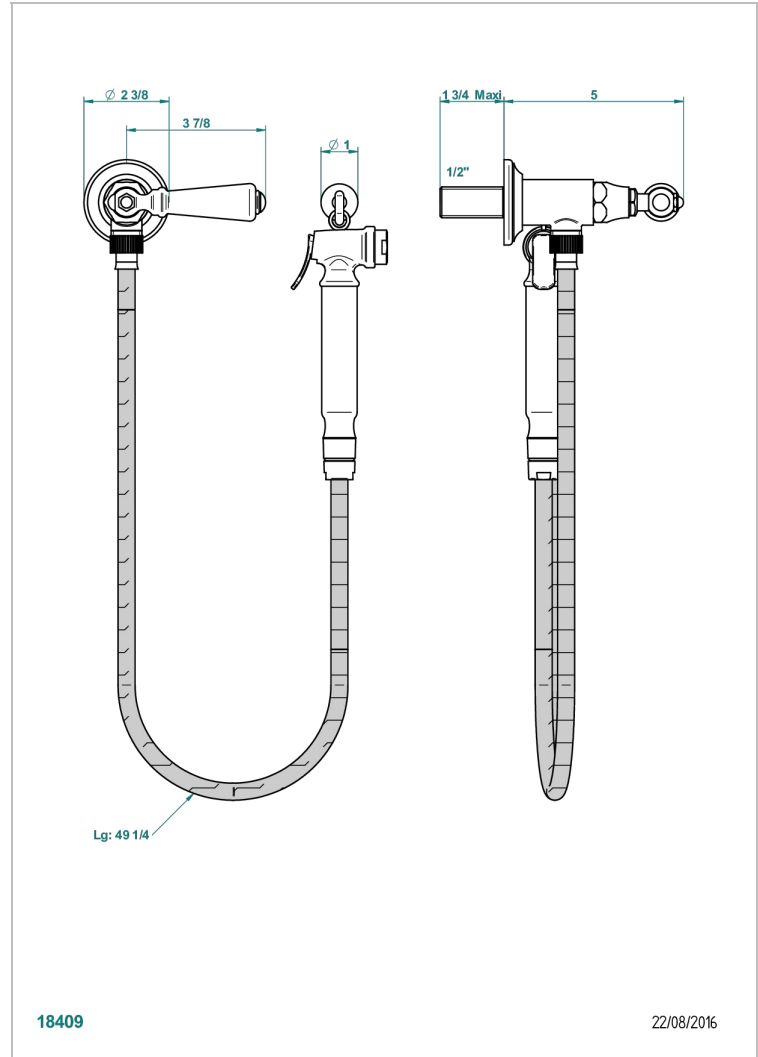

BROADWAY CON MANETAS

A04-5840/8

Conjunto higiénico con llave de paso, flexo reforzado 1m25, tele-ducha con gatillo y gancho.

THG[®]
PARIS

CARACTERÍSTICAS

- ACS : 19ACCLY406

ESTÁNDAR

ESPECIFICACIONES TÉCNICAS

- Recommandé : 3 bars (max. 5 bars) - Advised : 43,5 psi (max. 72 psi)
- 9,5 l/min à 3 bars (2.5 gpm at 43.5 psi)

ACABADOS DISPONIBLES

Bronce claro - D01
Cerámica negra mate - D30
Cobre viejo mate - H07
Cromo - A02
Cromo / dorado - G02
Cromo mate - C02