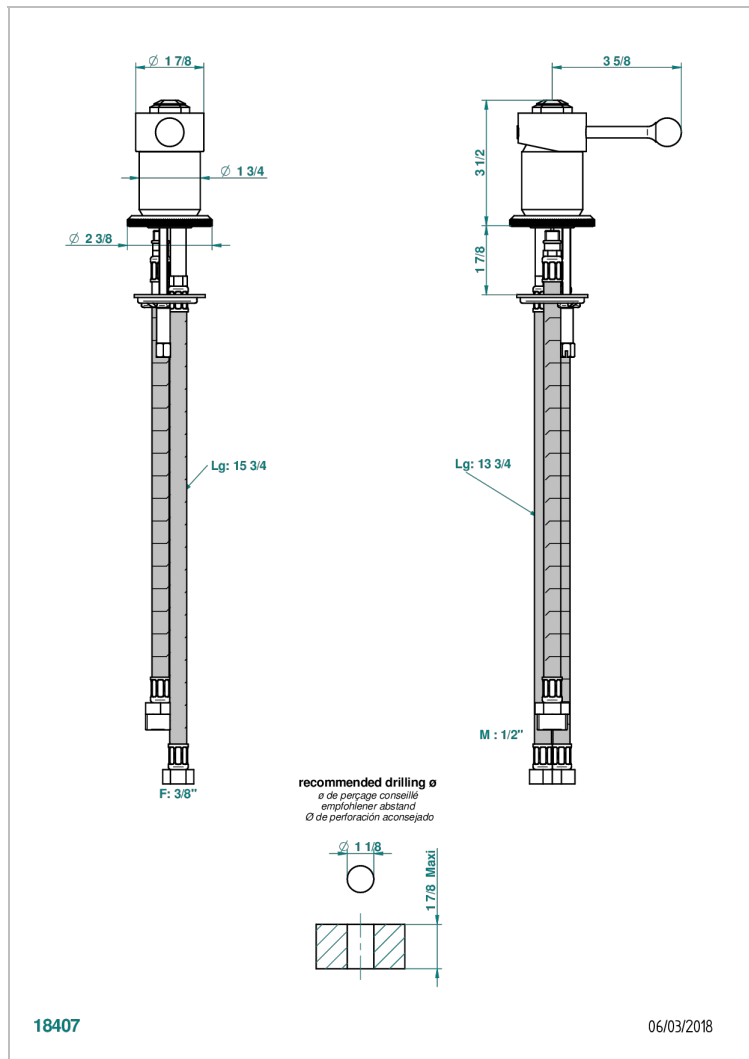

TRADITION WITH LEVER

A58-6523

台式温控龙头 (35毫米阀芯)

THG[®]
PARIS

特色

- NF : NF EN 817 - I - Chrome

标准

可选饰面