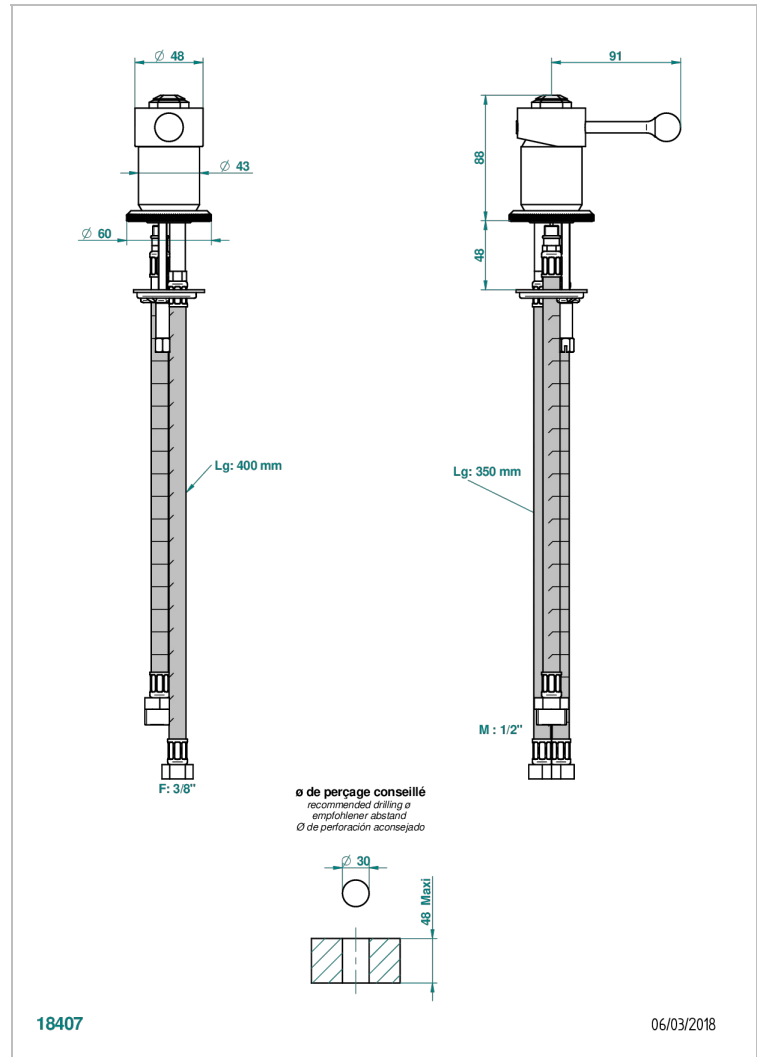

ART DECO CON MANETAS

A55-6523

Rim mounted ceramic mixer

THG[®]
PARIS

CARACTERÍSTICAS

- NF : NF EN 817 - I - Chrome

ESTÁNDAR

ACABADOS DISPONIBLES