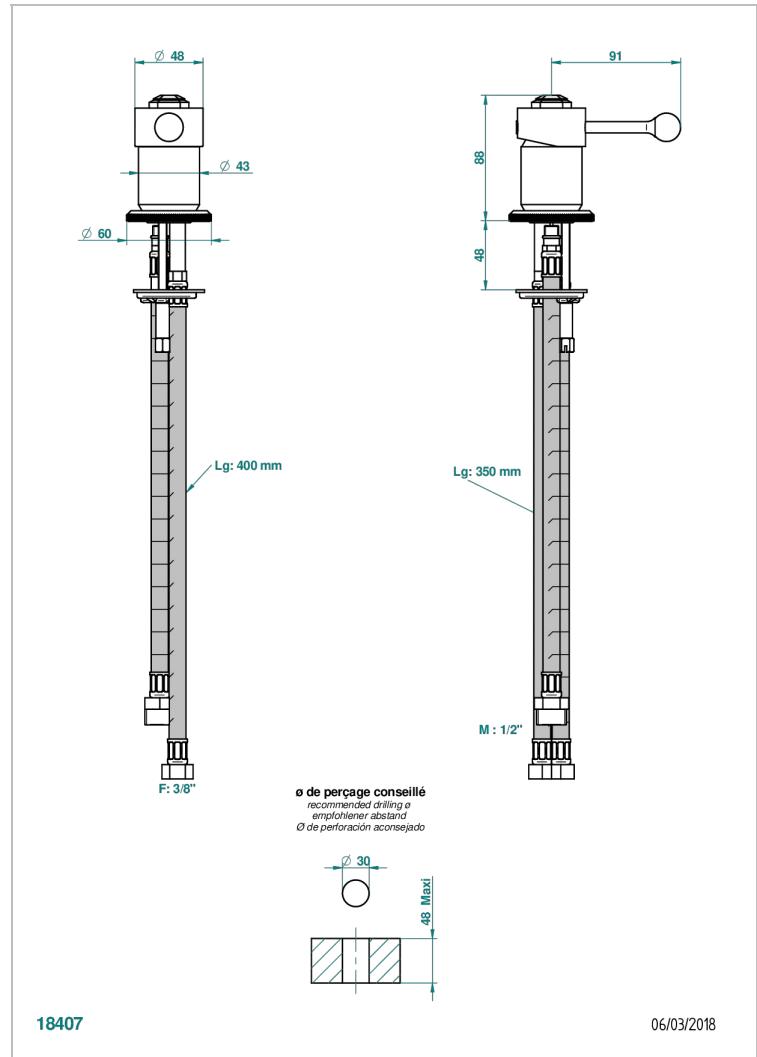

ART DECO, HEBEL

A55-6523

Einhebelmischer zur Standmontage

THG[®]
PARIS

EIGENSCHAFTEN

- NF : NF EN 817 - I - Chrome

ZERTIFIZIERUNGEN

VERFÜGBARE OBERFLÄCHEN