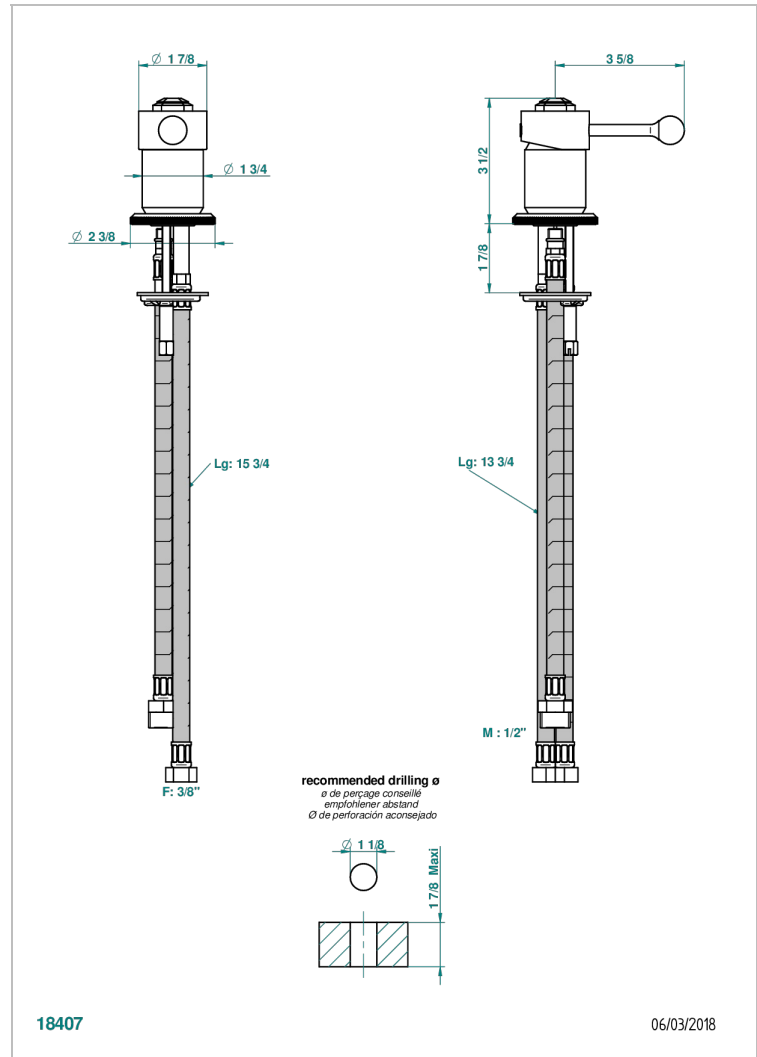

# ART DECO, HEBEL

A55-6523

Einhebelmischer zur Standmontage

THG<sup>®</sup>  
PARIS