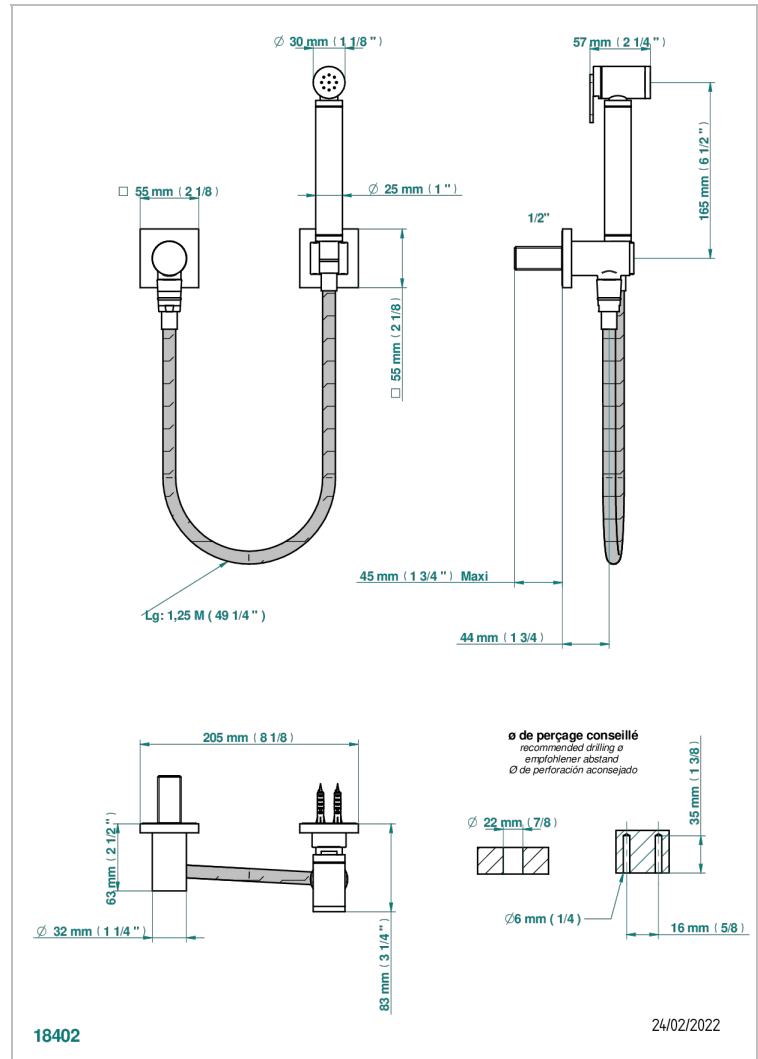

MASQUE DE FEMME, METAL LISO

A2U-5840/7

THG[®]
PARIS

Conjunto higiénico con toma de agua, flexo reforzado 1m25, tele-ducha con gatillo y gancho.

CARACTERÍSTICAS

- ACS : 19ACCLY406

ESTÁNDAR

ACABADOS DISPONIBLES

- Cromo - A02
- Cromo / dorado - G02
- Dorado - F01
- Níquel - B01
- Níquel mate - C01

ESPECIFICACIONES TÉCNICAS

- Recommandé : 3 bars (max. 5 bars) - Advised : 43,5 psi (max. 72 psi)
- 9,5 l/min à 3 bars (2.5 gpm at 43.5 psi)