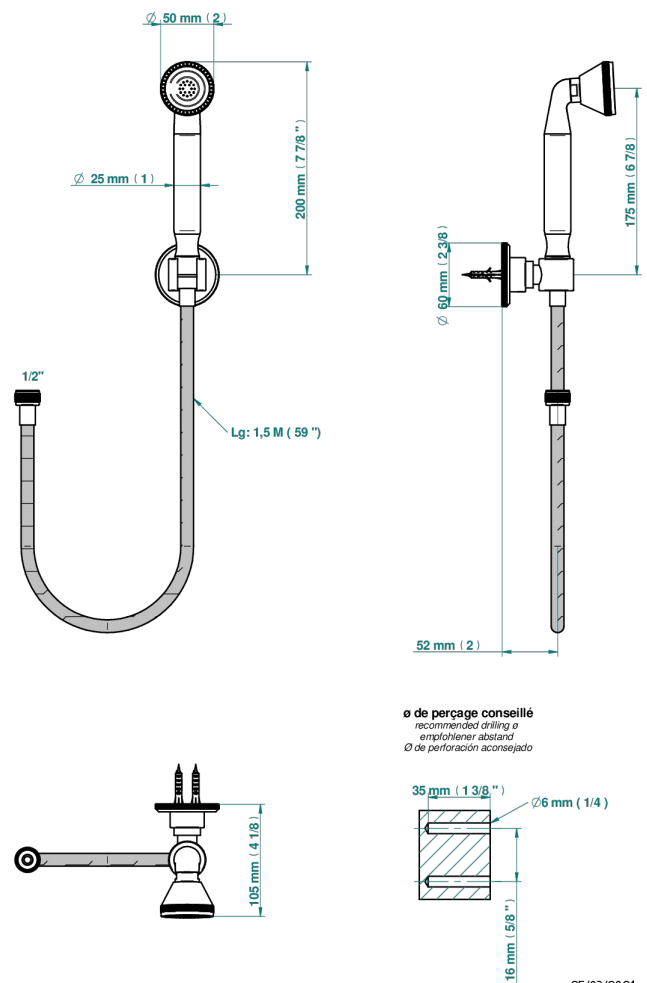

ART DECO CRISTAL

A56-52A

Crochet fixe, flexible 1m50 et douchette de style

THG[®]
PARIS

CARACTÉRISTIQUES

- Art Déco Cristal
- Crochet fixe, flexible 1m50 et douchette de style

SPÉCIFICATIONS TECHNIQUES

- Recommandé : 3 bars (max. 5 bars) - Advised : 43,5 psi (max. 72 psi)
- 9,5 l/min à 3 bars (2.5 gpm at 43.5 psi)

FINITIONS DISPONIBLES

Bronze clair - D01
Chromé - A02
Chromé / doré - G02
Chromé mat - C02
Doré brillant - F01
Doré mat - F07

Laiton fumé naturel - A13
Nickel brillant - B01
Nickel mat - C01
Noir mat céramique - D30
Or pâle - F30
Or pâle mat - F31