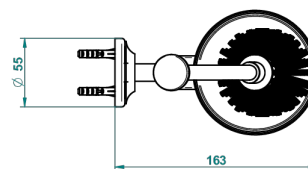

CHARLESTON CON MANETAS

G75-4720

Escobillero mural sin tapa, con escobilla

THG®
PARIS

18357

18/11/2015

CARACTERÍSTICAS

- Charleston con manetas
- Escobillero mural sin tapa, con escobilla

ACABADOS DISPONIBLES

Bronce claro - D01
Cerámica negra mate - D30
Cromo - A02
Cromo / dorado - G02
Cromo mate - C02
Dorado - F01

Dorado mate - F07
Dorado pálido - F30
Dorado pálido mate (sin barniz) - F31
Natural smoked Brass - A13
Níquel - B01
Níquel mate - C01

Níquel viejo - H28
Pvd blush - H62
Pvd blush mate - H60
Pvd color latón - H49
Pvd color latón mate - H50
Pvd color níquel - H55

Pvd color níquel mate - H56
Pvd color oro - H52
Pvd color oro mate - H53
Pvd grafito - H64
Pvd grafito mate - H65
Pvd marrón bronce - F33

Pvd marrón bronce mate - F34
Pvd umber - H66
Pvd umber mate - H67