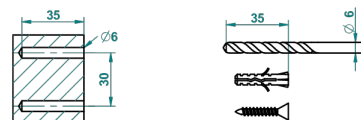

CHARLESTON CON MANETAS

G75-4720

Escobillero mural sin tapa, con escobilla

THG®
PARIS

18357

18/11/2015

CARACTERÍSTICAS

- Charleston con manetas
- Escobillero mural sin tapa, con escobilla

ACABADOS DISPONIBLES

Bronce claro - D01
Cerámica negra mate - D30
Cromo - A02
Cromo / dorado - G02
Cromo mate - C02
Dorado - F01

Dorado mate - F07
Dorado pálido - F30
Dorado pálido mate (sin barniz) - F31
Natural smoked Brass - A13
Níquel - B01
Níquel mate - C01

Níquel viejo - H28
Pvd blush - H62
Pvd blush mate - H60
Pvd color latón - H49
Pvd color latón mate - H50
Pvd color níquel - H55

Pvd color níquel mate - H56
Pvd color oro - H52
Pvd color oro mate - H53
Pvd grafito - H64
Pvd grafito mate - H65
Pvd marrón bronce - F33

Pvd marrón bronce mate - F34
Pvd umber - H66
Pvd umber mate - H67