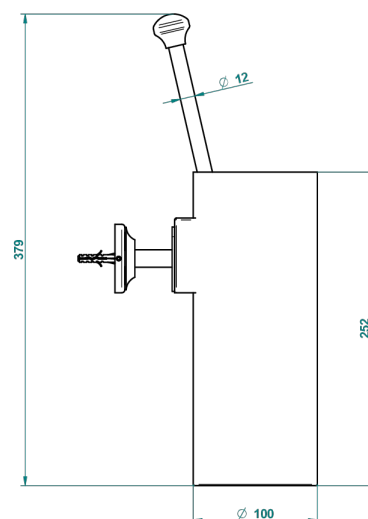

CHARLESTON CON MANETAS

G75-4720

Escobillero mural sin tapa, con escobilla

THG®
PARIS

18357

18/11/2015

CARACTERÍSTICAS

- Charleston con manetas
- Escobillero mural sin tapa, con escobilla

ACABADOS DISPONIBLES

Bronce claro - D01
Cerámica negra mate - D30
Cromo - A02
Cromo / dorado - G02
Cromo mate - C02
Dorado - F01

Dorado mate - F07
Dorado pálido - F30
Dorado pálido mate (sin barniz) - F31
Natural smoked Brass - A13
Níquel - B01
Níquel mate - C01

Níquel viejo - H28
Pvd blush - H62
Pvd blush mate - H60
Pvd color latón - H49
Pvd color latón mate - H50
Pvd color níquel - H55

Pvd color níquel mate - H56
Pvd color oro - H52
Pvd color oro mate - H53
Pvd grafito - H64
Pvd grafito mate - H65
Pvd marrón bronce - F33

Pvd marrón bronce mate - F34
Pvd umber - H66
Pvd umber mate - H67