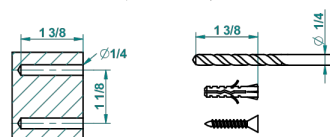

CHARLESTON CON MANETAS

G75-4720

Escobillero mural sin tapa, con escobilla

THG®
PARIS

18357

18/11/2015

CARACTERÍSTICAS

- Charleston con manetas
- Escobillero mural sin tapa, con escobilla

ACABADOS DISPONIBLES

Bronce claro - D01
Cerámica negra mate - D30
Cromo - A02
Cromo / dorado - G02
Cromo mate - C02
Dorado - F01

Dorado mate - F07
Dorado pálido - F30
Dorado pálido mate (sin barniz) - F31
Natural smoked Brass - A13
Níquel - B01
Níquel mate - C01

Níquel viejo - H28
Pvd blush - H62
Pvd blush mate - H60
Pvd color latón - H49
Pvd color latón mate - H50
Pvd color níquel - H55

Pvd color níquel mate - H56
Pvd color oro - H52
Pvd color oro mate - H53
Pvd grafito - H64
Pvd grafito mate - H65
Pvd marrón bronce - F33

Pvd marrón bronce mate - F34
Pvd umber - H66
Pvd umber mate - H67