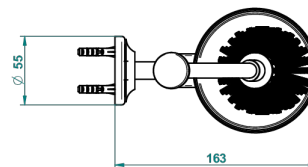

CHARLESTON CON MANETAS

G75-4720

Escobillero mural sin tapa, con escobilla

THG®
PARIS

18357

18/11/2015

CARACTERÍSTICAS

- Charleston con manetas
- Escobillero mural sin tapa, con escobilla

ACABADOS DISPONIBLES

Bronce claro - D01
Cerámica negra mate - D30
Cromo - A02
Cromo / dorado - G02
Cromo mate - C02
Dorado - F01

Dorado mate - F07
Dorado pálido - F30
Dorado pálido mate (sin barniz) - F31
Natural smoked Brass - A13
Níquel - B01
Níquel mate - C01

Níquel viejo - H28
Pvd blush - H62
Pvd blush mate - H60
Pvd color latón - H49
Pvd color latón mate - H50
Pvd color níquel - H55

Pvd color níquel mate - H56
Pvd color oro - H52
Pvd color oro mate - H53
Pvd grafito - H64
Pvd grafito mate - H65
Pvd marrón bronce - F33

Pvd marrón bronce mate - F34
Pvd umber - H66
Pvd umber mate - H67