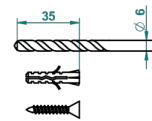

CHARLESTON CON MANETAS

G75-4720

Escobillero mural sin tapa, con escobilla

THG®
PARIS

18357

18/11/2015

CARACTERÍSTICAS

- Charleston con manetas
- Escobillero mural sin tapa, con escobilla

ACABADOS DISPONIBLES

Bronce claro - D01
Cerámica negra mate - D30
Cromo - A02
Cromo / dorado - G02
Cromo mate - C02
Dorado - F01

Dorado mate - F07
Dorado pálido - F30
Dorado pálido mate (sin barniz) - F31
Natural smoked Brass - A13
Níquel - B01
Níquel mate - C01

Níquel viejo - H28
Pvd blush - H62
Pvd blush mate - H60
Pvd color latón - H49
Pvd color latón mate - H50
Pvd color níquel - H55

Pvd color níquel mate - H56
Pvd color oro - H52
Pvd color oro mate - H53
Pvd grafito - H64
Pvd grafito mate - H65
Pvd marrón bronce - F33

Pvd marrón bronce mate - F34
Pvd umber - H66
Pvd umber mate - H67