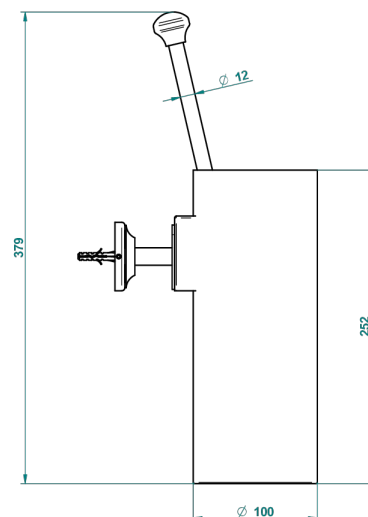

CHARLESTON CON MANETAS

G75-4720

Escobillero mural sin tapa, con escobilla

THG®
PARIS

18357

18/11/2015

CARACTERÍSTICAS

- Charleston con manetas
- Escobillero mural sin tapa, con escobilla

ACABADOS DISPONIBLES

Bronce claro - D01
Cerámica negra mate - D30
Cromo - A02
Cromo / dorado - G02
Cromo mate - C02
Dorado - F01

Dorado mate - F07
Dorado pálido - F30
Dorado pálido mate (sin barniz) - F31
Natural smoked Brass - A13
Níquel - B01
Níquel mate - C01

Níquel viejo - H28
Pvd blush - H62
Pvd blush mate - H60
Pvd color latón - H49
Pvd color latón mate - H50
Pvd color níquel - H55

Pvd color níquel mate - H56
Pvd color oro - H52
Pvd color oro mate - H53
Pvd grafito - H64
Pvd grafito mate - H65
Pvd marrón bronce - F33

Pvd marrón bronce mate - F34
Pvd umber - H66
Pvd umber mate - H67