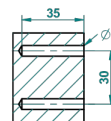

CHARLESTON CON MANETAS

G75-4720

Escobillero mural sin tapa, con escobilla

THG®
PARIS

18357

18/11/2015

CARACTERÍSTICAS

- Charleston con manetas
- Escobillero mural sin tapa, con escobilla

ACABADOS DISPONIBLES

Bronce claro - D01
Cerámica negra mate - D30
Cromo - A02
Cromo / dorado - G02
Cromo mate - C02
Dorado - F01

Dorado mate - F07
Dorado pálido - F30
Dorado pálido mate (sin barniz) - F31
Natural smoked Brass - A13
Níquel - B01
Níquel mate - C01

Níquel viejo - H28
Pvd blush - H62
Pvd blush mate - H60
Pvd color latón - H49
Pvd color latón mate - H50
Pvd color níquel - H55

Pvd color níquel mate - H56
Pvd color oro - H52
Pvd color oro mate - H53
Pvd grafito - H64
Pvd grafito mate - H65
Pvd marrón bronce - F33

Pvd marrón bronce mate - F34
Pvd umber - H66
Pvd umber mate - H67