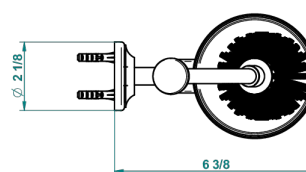

CHARLESTON CON MANETAS

G75-4720

Escobillero mural sin tapa, con escobilla

THG®
PARIS

18357

18/11/2015

CARACTERÍSTICAS

- Charleston con manetas
- Escobillero mural sin tapa, con escobilla

ACABADOS DISPONIBLES

Bronce claro - D01
Cerámica negra mate - D30
Cromo - A02
Cromo / dorado - G02
Cromo mate - C02
Dorado - F01

Dorado mate - F07
Dorado pálido - F30
Dorado pálido mate (sin barniz) - F31
Natural smoked Brass - A13
Níquel - B01
Níquel mate - C01

Níquel viejo - H28
Pvd blush - H62
Pvd blush mate - H60
Pvd color latón - H49
Pvd color latón mate - H50
Pvd color níquel - H55

Pvd color níquel mate - H56
Pvd color oro - H52
Pvd color oro mate - H53
Pvd grafito - H64
Pvd grafito mate - H65
Pvd marrón bronce - F33

Pvd marrón bronce mate - F34
Pvd umber - H66
Pvd umber mate - H67