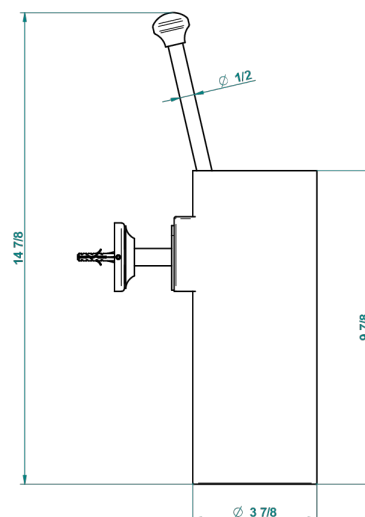

CHARLESTON CON MANETAS

G75-4720

Escobillero mural sin tapa, con escobilla

THG®
PARIS

18357

18/11/2015

CARACTERÍSTICAS

- Charleston con manetas
- Escobillero mural sin tapa, con escobilla

ACABADOS DISPONIBLES

Bronce claro - D01
Cerámica negra mate - D30
Cromo - A02
Cromo / dorado - G02
Cromo mate - C02
Dorado - F01

Dorado mate - F07
Dorado pálido - F30
Dorado pálido mate (sin barniz) - F31
Natural smoked Brass - A13
Níquel - B01
Níquel mate - C01

Níquel viejo - H28
Pvd blush - H62
Pvd blush mate - H60
Pvd color latón - H49
Pvd color latón mate - H50
Pvd color níquel - H55

Pvd color níquel mate - H56
Pvd color oro - H52
Pvd color oro mate - H53
Pvd grafito - H64
Pvd grafito mate - H65
Pvd marrón bronce - F33

Pvd marrón bronce mate - F34
Pvd umber - H66
Pvd umber mate - H67