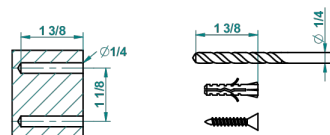

CHARLESTON CON MANETAS

G75-4720

Escobillero mural sin tapa, con escobilla

THG®
PARIS

18357

18/11/2015

CARACTERÍSTICAS

- Charleston con manetas
- Escobillero mural sin tapa, con escobilla

ACABADOS DISPONIBLES

Bronce claro - D01
Cerámica negra mate - D30
Cromo - A02
Cromo / dorado - G02
Cromo mate - C02
Dorado - F01

Dorado mate - F07
Dorado pálido - F30
Dorado pálido mate (sin barniz) - F31
Natural smoked Brass - A13
Níquel - B01
Níquel mate - C01

Níquel viejo - H28
Pvd blush - H62
Pvd blush mate - H60
Pvd color latón - H49
Pvd color latón mate - H50
Pvd color níquel - H55

Pvd color níquel mate - H56
Pvd color oro - H52
Pvd color oro mate - H53
Pvd grafito - H64
Pvd grafito mate - H65
Pvd marrón bronce - F33

Pvd marrón bronce mate - F34
Pvd umber - H66
Pvd umber mate - H67