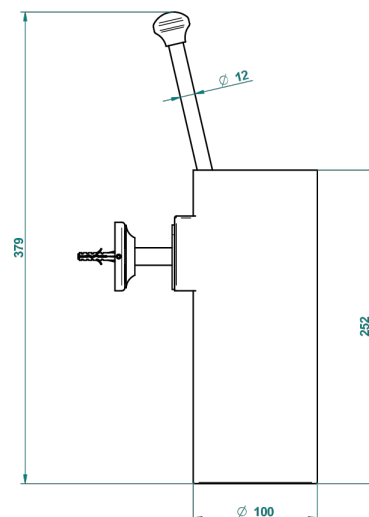

CHARLESTON A MANETTES METAL LISSE

G3N-4720

THG®
PARIS

Pot à balai mural en métal, avec balai sans couvercle

18357

18/11/2015

CARACTÉRISTIQUES

- Charleston à manettes métal lisse
- Pot à balai mural en métal, avec balai sans couvercle

FINITIONS DISPONIBLES

Bronze clair - D01
Chromé - A02
Chromé / doré - G02
Chromé mat - C02
Doré brillant - F01
Doré mat - F07

Laiton fumé naturel - A13
Nickel brillant - B01
Nickel mat - C01
Noir mat céramique - D30
Or pâle - F30
Or pâle mat - F31

Pvd blush - H62
Pvd blush mat - H60
Pvd couleur bronze brown - F33
Pvd couleur bronze brown - mat - F34
Pvd couleur doré - H52
Pvd couleur doré mat - H53

Pvd couleur laiton - H49
Pvd couleur laiton mat - H50
Pvd couleur nickel - H55
Pvd couleur nickel mat - H56
Pvd graphite - H64
Pvd graphite mat - H65

Pvd umber - H66
Pvd umber mat - H67
Vieux cuivre rouge mat - H07
Vieux nickel - H28