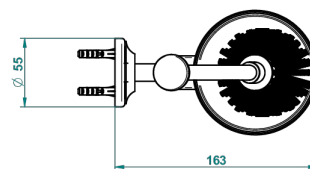

CHARLESTON A MANETTES METAL LISSE

G3N-4720

THG®
PARIS

Pot à balai mural en métal, avec balai sans couvercle

18357

18/11/2015

CARACTÉRISTIQUES

- Charleston à manettes métal lisse
- Pot à balai mural en métal, avec balai sans couvercle

FINITIONS DISPONIBLES

Bronze clair - D01
Chromé - A02
Chromé / doré - G02
Chromé mat - C02
Doré brillant - F01
Doré mat - F07

Laiton fumé naturel - A13
Nickel brillant - B01
Nickel mat - C01
Noir mat céramique - D30
Or pâle - F30
Or pâle mat - F31

Pvd blush - H62
Pvd blush mat - H60
Pvd couleur bronze brown - F33
Pvd couleur bronze brown - mat - F34
Pvd couleur doré - H52
Pvd couleur doré mat - H53

Pvd couleur laiton - H49
Pvd couleur laiton mat - H50
Pvd couleur nickel - H55
Pvd couleur nickel mat - H56
Pvd graphite - H64
Pvd graphite mat - H65

Pvd umber - H66
Pvd umber mat - H67
Vieux cuivre rouge mat - H07
Vieux nickel - H28