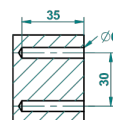

CHARLESTON A MANETTES METAL LISSE

G3N-4720

THG®
PARIS

Pot à balai mural en métal, avec balai sans couvercle

18357

18/11/2015

CARACTÉRISTIQUES

- Charleston à manettes métal lisse
- Pot à balai mural en métal, avec balai sans couvercle

FINITIONS DISPONIBLES

Bronze clair - D01
Chromé - A02
Chromé / doré - G02
Chromé mat - C02
Doré brillant - F01
Doré mat - F07

Laiton fumé naturel - A13
Nickel brillant - B01
Nickel mat - C01
Noir mat céramique - D30
Or pâle - F30
Or pâle mat - F31

Pvd blush - H62
Pvd blush mat - H60
Pvd couleur bronze brown - F33
Pvd couleur bronze brown - mat - F34
Pvd couleur doré - H52
Pvd couleur doré mat - H53

Pvd couleur laiton - H49
Pvd couleur laiton mat - H50
Pvd couleur nickel - H55
Pvd couleur nickel mat - H56
Pvd graphite - H64
Pvd graphite mat - H65

Pvd umber - H66
Pvd umber mat - H67
Vieux cuivre rouge mat - H07
Vieux nickel - H28