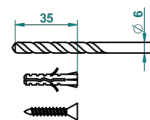

CHARLESTON A MANETTES METAL LISSE

G3N-4720

THG®
PARIS

Pot à balai mural en métal, avec balai sans couvercle

18357

18/11/2015

CARACTÉRISTIQUES

- Charleston à manettes métal lisse
- Pot à balai mural en métal, avec balai sans couvercle

FINITIONS DISPONIBLES

Bronze clair - D01
Chromé - A02
Chromé / doré - G02
Chromé mat - C02
Doré brillant - F01
Doré mat - F07

Laiton fumé naturel - A13
Nickel brillant - B01
Nickel mat - C01
Noir mat céramique - D30
Or pâle - F30
Or pâle mat - F31

Pvd blush - H62
Pvd blush mat - H60
Pvd couleur bronze brown - F33
Pvd couleur bronze brown - mat - F34
Pvd couleur doré - H52
Pvd couleur doré mat - H53

Pvd couleur laiton - H49
Pvd couleur laiton mat - H50
Pvd couleur nickel - H55
Pvd couleur nickel mat - H56
Pvd graphite - H64
Pvd graphite mat - H65

Pvd umber - H66
Pvd umber mat - H67
Vieux cuivre rouge mat - H07
Vieux nickel - H28