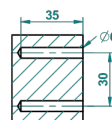

CHARLESTON CON MANETAS METAL LISO

G3N-4720

Escobillero mural sin tapa, con escobilla

THG®
PARIS

18357

18/11/2015

CARACTERÍSTICAS

- Charleston con manetas metal liso
- Escobillero mural sin tapa, con escobilla

ACABADOS DISPONIBLES

Bronce claro - D01
Cerámica negra mate - D30
Cobre viejo mate - H07
Cromo - A02
Cromo / dorado - G02
Cromo mate - C02

Dorado - F01
Dorado mate - F07
Dorado pálido - F30
Dorado pálido mate (sin barniz) - F31
Natural smoked Brass - A13
Níquel - B01

Níquel mate - C01
Níquel viejo - H28
Pvd blush - H62
Pvd blush mate - H60
Pvd color latón - H49
Pvd color latón mate - H50

Pvd color níquel - H55
Pvd color níquel mate - H56
Pvd color oro - H52
Pvd color oro mate - H53
Pvd grafito - H64
Pvd grafito mate - H65

Pvd marrón bronce - F33
Pvd marrón bronce mate - F34
Pvd umber - H66
Pvd umber mate - H67