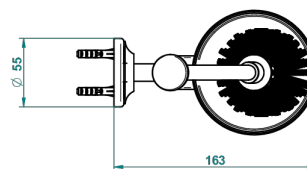

CHARLESTON CON MANETAS METAL LISO

G3N-4720

Escobillero mural sin tapa, con escobilla

THG®
PARIS

18357

18/11/2015

CARACTERÍSTICAS

- Charleston con manetas metal liso
- Escobillero mural sin tapa, con escobilla

ACABADOS DISPONIBLES

Bronce claro - D01
Cerámica negra mate - D30
Cobre viejo mate - H07
Cromo - A02
Cromo / dorado - G02
Cromo mate - C02

Dorado - F01
Dorado mate - F07
Dorado pálido - F30
Dorado pálido mate (sin barniz) - F31
Natural smoked Brass - A13
Níquel - B01

Níquel mate - C01
Níquel viejo - H28
Pvd blush - H62
Pvd blush mate - H60
Pvd color latón - H49
Pvd color latón mate - H50

Pvd color níquel - H55
Pvd color níquel mate - H56
Pvd color oro - H52
Pvd color oro mate - H53
Pvd grafito - H64
Pvd grafito mate - H65

Pvd marrón bronce - F33
Pvd marrón bronce mate - F34
Pvd umber - H66
Pvd umber mate - H67