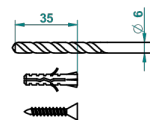

CHARLESTON CON MANETAS METAL LISO

G3N-4720

Escobillero mural sin tapa, con escobilla

THG®
PARIS

18357

18/11/2015

CARACTERÍSTICAS

- Charleston con manetas metal liso
- Escobillero mural sin tapa, con escobilla

ACABADOS DISPONIBLES

Bronce claro - D01
Cerámica negra mate - D30
Cobre viejo mate - H07
Cromo - A02
Cromo / dorado - G02
Cromo mate - C02

Dorado - F01
Dorado mate - F07
Dorado pálido - F30
Dorado pálido mate (sin barniz) - F31
Natural smoked Brass - A13
Níquel - B01

Níquel mate - C01
Níquel viejo - H28
Pvd blush - H62
Pvd blush mate - H60
Pvd color latón - H49
Pvd color latón mate - H50

Pvd color níquel - H55
Pvd color níquel mate - H56
Pvd color oro - H52
Pvd color oro mate - H53
Pvd grafito - H64
Pvd grafito mate - H65

Pvd marrón bronce - F33
Pvd marrón bronce mate - F34
Pvd umber - H66
Pvd umber mate - H67