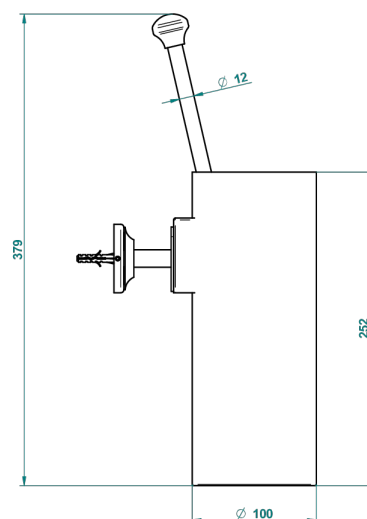

CHARLESTON CON MANETAS METAL LISO

G3N-4720

Escobillero mural sin tapa, con escobilla

THG®
PARIS

18357

18/11/2015

CARACTERÍSTICAS

- Charleston con manetas metal liso
- Escobillero mural sin tapa, con escobilla

ACABADOS DISPONIBLES

Bronce claro - D01
Cerámica negra mate - D30
Cobre viejo mate - H07
Cromo - A02
Cromo / dorado - G02
Cromo mate - C02

Dorado - F01
Dorado mate - F07
Dorado pálido - F30
Dorado pálido mate (sin barniz) - F31
Natural smoked Brass - A13
Níquel - B01

Níquel mate - C01
Níquel viejo - H28
Pvd blush - H62
Pvd blush mate - H60
Pvd color latón - H49
Pvd color latón mate - H50

Pvd color níquel - H55
Pvd color níquel mate - H56
Pvd color oro - H52
Pvd color oro mate - H53
Pvd grafito - H64
Pvd grafito mate - H65

Pvd marrón bronce - F33
Pvd marrón bronce mate - F34
Pvd umber - H66
Pvd umber mate - H67