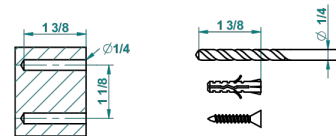

CHARLESTON CON MANETAS METAL LISO

G3N-4720

Escobillero mural sin tapa, con escobilla

THG®
PARIS

18357

18/11/2015

CARACTERÍSTICAS

- Charleston con manetas metal liso
- Escobillero mural sin tapa, con escobilla

ACABADOS DISPONIBLES

Bronce claro - D01
Cerámica negra mate - D30
Cobre viejo mate - H07
Cromo - A02
Cromo / dorado - G02
Cromo mate - C02

Dorado - F01
Dorado mate - F07
Dorado pálido - F30
Dorado pálido mate (sin barniz) - F31
Natural smoked Brass - A13
Níquel - B01

Níquel mate - C01
Níquel viejo - H28
Pvd blush - H62
Pvd blush mate - H60
Pvd color latón - H49
Pvd color latón mate - H50

Pvd color níquel - H55
Pvd color níquel mate - H56
Pvd color oro - H52
Pvd color oro mate - H53
Pvd grafito - H64
Pvd grafito mate - H65

Pvd marrón bronce - F33
Pvd marrón bronce mate - F34
Pvd umber - H66
Pvd umber mate - H67