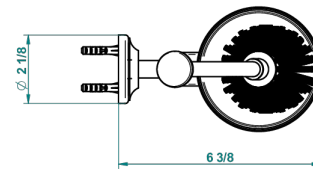

CHARLESTON CON MANETAS METAL LISO

G3N-4720

Escobillero mural sin tapa, con escobilla

THG®
PARIS

18357

18/11/2015

CARACTERÍSTICAS

- Charleston con manetas metal liso
- Escobillero mural sin tapa, con escobilla

ACABADOS DISPONIBLES

Bronce claro - D01
Cerámica negra mate - D30
Cobre viejo mate - H07
Cromo - A02
Cromo / dorado - G02
Cromo mate - C02

Dorado - F01
Dorado mate - F07
Dorado pálido - F30
Dorado pálido mate (sin barniz) - F31
Natural smoked Brass - A13
Níquel - B01

Níquel mate - C01
Níquel viejo - H28
Pvd blush - H62
Pvd blush mate - H60
Pvd color latón - H49
Pvd color latón mate - H50

Pvd color níquel - H55
Pvd color níquel mate - H56
Pvd color oro - H52
Pvd color oro mate - H53
Pvd grafito - H64
Pvd grafito mate - H65

Pvd marrón bronce - F33
Pvd marrón bronce mate - F34
Pvd umber - H66
Pvd umber mate - H67