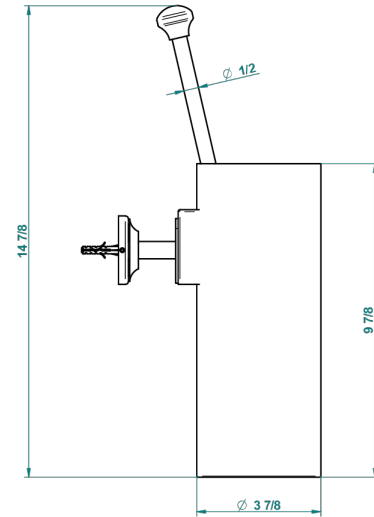

CHARLESTON CON MANETAS METAL LISO

G3N-4720

Escobillero mural sin tapa, con escobilla

THG®
PARIS

18357

18/11/2015

CARACTERÍSTICAS

- Charleston con manetas metal liso
- Escobillero mural sin tapa, con escobilla

ACABADOS DISPONIBLES

Bronce claro - D01
Cerámica negra mate - D30
Cobre viejo mate - H07
Cromo - A02
Cromo / dorado - G02
Cromo mate - C02

Dorado - F01
Dorado mate - F07
Dorado pálido - F30
Dorado pálido mate (sin barniz) - F31
Natural smoked Brass - A13
Níquel - B01

Níquel mate - C01
Níquel viejo - H28
Pvd blush - H62
Pvd blush mate - H60
Pvd color latón - H49
Pvd color latón mate - H50

Pvd color níquel - H55
Pvd color níquel mate - H56
Pvd color oro - H52
Pvd color oro mate - H53
Pvd grafito - H64
Pvd grafito mate - H65

Pvd marrón bronce - F33
Pvd marrón bronce mate - F34
Pvd umber - H66
Pvd umber mate - H67