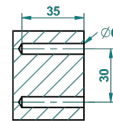

18357

18/11/2015

CARACTERÍSTICAS

- Broadway
- Escobillero mural sin tapa, con escobilla

ACABADOS DISPONIBLES

Bronce claro - D01
Cerámica negra mate - D30
Cobre viejo mate - H07
Cromo - A02
Cromo / dorado - G02
Cromo mate - C02

Dorado - F01
Dorado mate - F07
Dorado pálido - F30
Dorado pálido mate (sin barniz) - F31
Natural smoked Brass - A13
Níquel - B01

Níquel mate - C01
Níquel viejo - H28
Pvd blush - H62
Pvd blush mate - H60
Pvd color latón - H49
Pvd color latón mate - H50

Pvd color níquel - H55
Pvd color níquel mate - H56
Pvd color oro - H52
Pvd color oro mate - H53
Pvd grafito - H64
Pvd grafito mate - H65

Pvd marrón bronce - F33
Pvd marrón bronce mate - F34
Pvd umber - H66
Pvd umber mate - H67