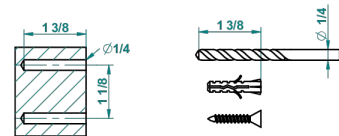

18357

18/11/2015

CARACTERÍSTICAS

- Broadway
- Escobillero mural sin tapa, con escobilla

ACABADOS DISPONIBLES

Bronce claro - D01
Cerámica negra mate - D30
Cobre viejo mate - H07
Cromo - A02
Cromo / dorado - G02
Cromo mate - C02

Dorado - F01
Dorado mate - F07
Dorado pálido - F30
Dorado pálido mate (sin barniz) - F31
Natural smoked Brass - A13
Níquel - B01

Níquel mate - C01
Níquel viejo - H28
Pvd blush - H62
Pvd blush mate - H60
Pvd color latón - H49
Pvd color latón mate - H50

Pvd color níquel - H55
Pvd color níquel mate - H56
Pvd color oro - H52
Pvd color oro mate - H53
Pvd grafito - H64
Pvd grafito mate - H65

Pvd marrón bronce - F33
Pvd marrón bronce mate - F34
Pvd umber - H66
Pvd umber mate - H67