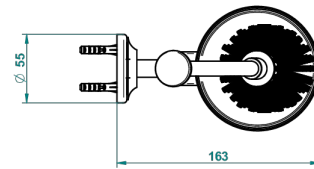

BROADWAY A MANETTES

A04-4720

Pot à balai mural en métal, avec balai sans couvercle

THG®
PARIS

18357

18/11/2015

CARACTÉRISTIQUES

- Accessoire en laiton
- Brosse de rechange Réf. G00.703B

FINITIONS DISPONIBLES

Bronze clair - D01
Chromé - A02
Chromé / doré - G02
Chromé mat - C02
Doré brillant - F01
Doré mat - F07

Laiton fumé naturel - A13
Nickel brillant - B01
Nickel mat - C01
Noir mat céramique - D30
Or pâle - F30
Or pâle mat - F31

Pvd blush - H62
Pvd blush mat - H60
Pvd couleur bronze brown - F33
Pvd couleur bronze brown - mat - F34
Pvd couleur doré - H52
Pvd couleur doré mat - H53

Pvd couleur laiton - H49
Pvd couleur laiton mat - H50
Pvd couleur nickel - H55
Pvd couleur nickel mat - H56
Pvd graphite - H64
Pvd graphite mat - H65

Pvd umber - H66
Pvd umber mat - H67
Vieux cuivre rouge mat - H07
Vieux nickel - H28