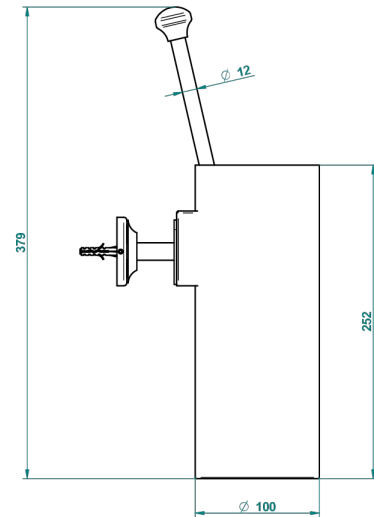

BROADWAY A MANETTES

A04-4720

Pot à balai mural en métal, avec balai sans couvercle

THG®
PARIS

18357

18/11/2015

CARACTÉRISTIQUES

- Accessoire en laiton
- Brosse de rechange Réf. G00.703B

FINITIONS DISPONIBLES

Bronze clair - D01
Chromé - A02
Chromé / doré - G02
Chromé mat - C02
Doré brillant - F01
Doré mat - F07

Laiton fumé naturel - A13
Nickel brillant - B01
Nickel mat - C01
Noir mat céramique - D30
Or pâle - F30
Or pâle mat - F31

Pvd blush - H62
Pvd blush mat - H60
Pvd couleur bronze brown - F33
Pvd couleur bronze brown - mat - F34
Pvd couleur doré - H52
Pvd couleur doré mat - H53

Pvd couleur laiton - H49
Pvd couleur laiton mat - H50
Pvd couleur nickel - H55
Pvd couleur nickel mat - H56
Pvd graphite - H64
Pvd graphite mat - H65

Pvd umber - H66
Pvd umber mat - H67
Vieux cuivre rouge mat - H07
Vieux nickel - H28