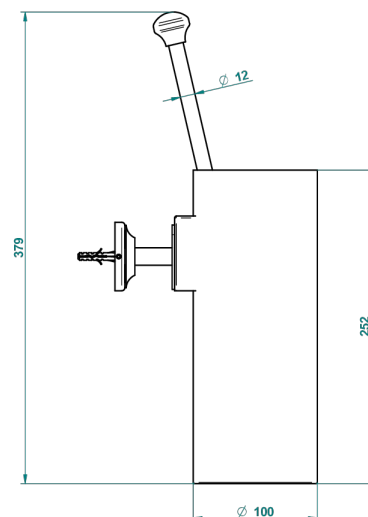

BROADWAY CON MANETAS

A04-4720

Escobillero mural sin tapa, con escobilla

THG®
PARIS

18357

18/11/2015

CARACTERÍSTICAS

- Broadway con manetas
- Escobillero mural sin tapa, con escobilla

ACABADOS DISPONIBLES

Bronce claro - D01
Cerámica negra mate - D30
Cobre viejo mate - H07
Cromo - A02
Cromo / dorado - G02
Cromo mate - C02

Dorado - F01
Dorado mate - F07
Dorado pálido - F30
Dorado pálido mate (sin barniz) - F31
Natural smoked Brass - A13
Níquel - B01

Níquel mate - C01
Níquel viejo - H28
Pvd blush - H62
Pvd blush mate - H60
Pvd color latón - H49
Pvd color latón mate - H50

Pvd color níquel - H55
Pvd color níquel mate - H56
Pvd color oro - H52
Pvd color oro mate - H53
Pvd grafito - H64
Pvd grafito mate - H65

Pvd marrón bronce - F33
Pvd marrón bronce mate - F34
Pvd umber - H66
Pvd umber mate - H67