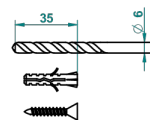

BROADWAY CON MANETAS

A04-4720

Escobillero mural sin tapa, con escobilla

THG®
PARIS

18357

18/11/2015

CARACTERÍSTICAS

- Broadway con manetas
- Escobillero mural sin tapa, con escobilla

ACABADOS DISPONIBLES

Bronce claro - D01
Cerámica negra mate - D30
Cobre viejo mate - H07
Cromo - A02
Cromo / dorado - G02
Cromo mate - C02

Dorado - F01
Dorado mate - F07
Dorado pálido - F30
Dorado pálido mate (sin barniz) - F31
Natural smoked Brass - A13
Níquel - B01

Níquel mate - C01
Níquel viejo - H28
Pvd blush - H62
Pvd blush mate - H60
Pvd color latón - H49
Pvd color latón mate - H50

Pvd color níquel - H55
Pvd color níquel mate - H56
Pvd color oro - H52
Pvd color oro mate - H53
Pvd grafito - H64
Pvd grafito mate - H65

Pvd marrón bronce - F33
Pvd marrón bronce mate - F34
Pvd umber - H66
Pvd umber mate - H67