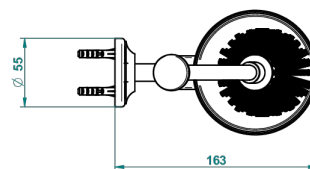

BROADWAY CON MANETAS

A04-4720

Escobillero mural sin tapa, con escobilla

THG®
PARIS

18357

18/11/2015

CARACTERÍSTICAS

- Broadway con manetas
- Escobillero mural sin tapa, con escobilla

ACABADOS DISPONIBLES

Bronce claro - D01
Cerámica negra mate - D30
Cobre viejo mate - H07
Cromo - A02
Cromo / dorado - G02
Cromo mate - C02

Dorado - F01
Dorado mate - F07
Dorado pálido - F30
Dorado pálido mate (sin barniz) - F31
Natural smoked Brass - A13
Níquel - B01

Níquel mate - C01
Níquel viejo - H28
Pvd blush - H62
Pvd blush mate - H60
Pvd color latón - H49
Pvd color latón mate - H50

Pvd color níquel - H55
Pvd color níquel mate - H56
Pvd color oro - H52
Pvd color oro mate - H53
Pvd grafito - H64
Pvd grafito mate - H65

Pvd marrón bronce - F33
Pvd marrón bronce mate - F34
Pvd umber - H66
Pvd umber mate - H67