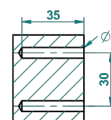

BROADWAY CON MANETAS

A04-4720

Escobillero mural sin tapa, con escobilla

THG®
PARIS

18357

18/11/2015

CARACTERÍSTICAS

- Broadway con manetas
- Escobillero mural sin tapa, con escobilla

ACABADOS DISPONIBLES

Bronce claro - D01
Cerámica negra mate - D30
Cobre viejo mate - H07
Cromo - A02
Cromo / dorado - G02
Cromo mate - C02

Dorado - F01
Dorado mate - F07
Dorado pálido - F30
Dorado pálido mate (sin barniz) - F31
Natural smoked Brass - A13
Níquel - B01

Níquel mate - C01
Níquel viejo - H28
Pvd blush - H62
Pvd blush mate - H60
Pvd color latón - H49
Pvd color latón mate - H50

Pvd color níquel - H55
Pvd color níquel mate - H56
Pvd color oro - H52
Pvd color oro mate - H53
Pvd grafito - H64
Pvd grafito mate - H65

Pvd marrón bronce - F33
Pvd marrón bronce mate - F34
Pvd umber - H66
Pvd umber mate - H67