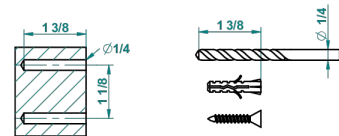

BROADWAY CON MANETAS

A04-4720

Escobillero mural sin tapa, con escobilla

THG®
PARIS

18357

18/11/2015

CARACTERÍSTICAS

- Broadway con manetas
- Escobillero mural sin tapa, con escobilla

ACABADOS DISPONIBLES

Bronce claro - D01
Cerámica negra mate - D30
Cobre viejo mate - H07
Cromo - A02
Cromo / dorado - G02
Cromo mate - C02

Dorado - F01
Dorado mate - F07
Dorado pálido - F30
Dorado pálido mate (sin barniz) - F31
Natural smoked Brass - A13
Níquel - B01

Níquel mate - C01
Níquel viejo - H28
Pvd blush - H62
Pvd blush mate - H60
Pvd color latón - H49
Pvd color latón mate - H50

Pvd color níquel - H55
Pvd color níquel mate - H56
Pvd color oro - H52
Pvd color oro mate - H53
Pvd grafito - H64
Pvd grafito mate - H65

Pvd marrón bronce - F33
Pvd marrón bronce mate - F34
Pvd umber - H66
Pvd umber mate - H67