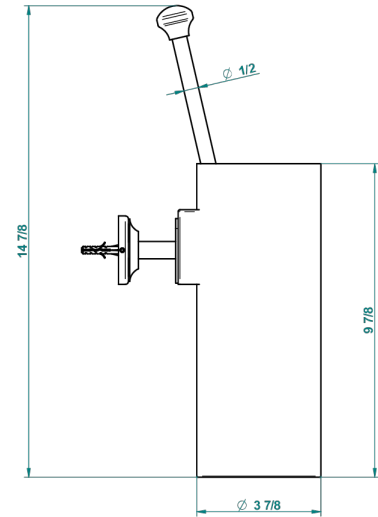

BROADWAY CON MANETAS

A04-4720

Escobillero mural sin tapa, con escobilla

THG®
PARIS

18357

18/11/2015

CARACTERÍSTICAS

- Broadway con manetas
- Escobillero mural sin tapa, con escobilla

ACABADOS DISPONIBLES

Bronce claro - D01
Cerámica negra mate - D30
Cobre viejo mate - H07
Cromo - A02
Cromo / dorado - G02
Cromo mate - C02

Dorado - F01
Dorado mate - F07
Dorado pálido - F30
Dorado pálido mate (sin barniz) - F31
Natural smoked Brass - A13
Níquel - B01

Níquel mate - C01
Níquel viejo - H28
Pvd blush - H62
Pvd blush mate - H60
Pvd color latón - H49
Pvd color latón mate - H50

Pvd color níquel - H55
Pvd color níquel mate - H56
Pvd color oro - H52
Pvd color oro mate - H53
Pvd grafito - H64
Pvd grafito mate - H65

Pvd marrón bronce - F33
Pvd marrón bronce mate - F34
Pvd umber - H66
Pvd umber mate - H67