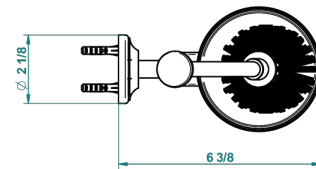

BROADWAY CON MANETAS

A04-4720

Escobillero mural sin tapa, con escobilla

THG®
PARIS

18357

18/11/2015

CARACTERÍSTICAS

- Broadway con manetas
- Escobillero mural sin tapa, con escobilla

ACABADOS DISPONIBLES

Bronce claro - D01
Cerámica negra mate - D30
Cobre viejo mate - H07
Cromo - A02
Cromo / dorado - G02
Cromo mate - C02

Dorado - F01
Dorado mate - F07
Dorado pálido - F30
Dorado pálido mate (sin barniz) - F31
Natural smoked Brass - A13
Níquel - B01

Níquel mate - C01
Níquel viejo - H28
Pvd blush - H62
Pvd blush mate - H60
Pvd color latón - H49
Pvd color latón mate - H50

Pvd color níquel - H55
Pvd color níquel mate - H56
Pvd color oro - H52
Pvd color oro mate - H53
Pvd grafito - H64
Pvd grafito mate - H65

Pvd marrón bronce - F33
Pvd marrón bronce mate - F34
Pvd umber - H66
Pvd umber mate - H67