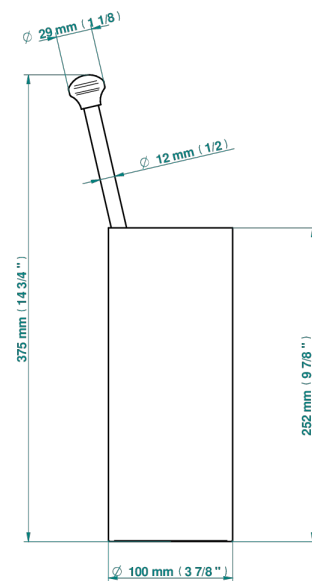

# BEAUBOURG CON MANETAS

G7B-4700

Escobillero con escobilla sin tapa

THG<sup>®</sup>  
PARIS

18356

07/12/2021

## CARACTERÍSTICAS

- Beaubourg con manetas
- Escobillero con escobilla sin tapa