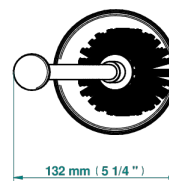

# BEAUBOURG CON MANETAS

G7B-4700

Escobillero con escobilla sin tapa

THG<sup>®</sup>  
PARIS

18356

07/12/2021

## CARACTERÍSTICAS

- Beaubourg con manetas
- Escobillero con escobilla sin tapa