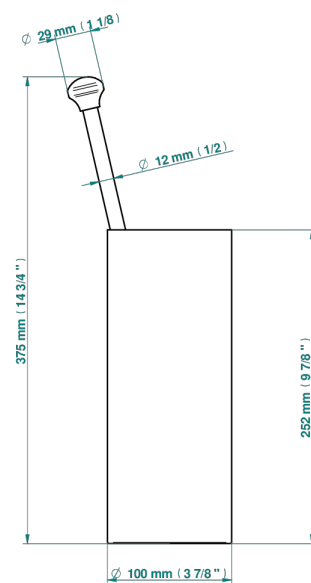

CHARLESTON CON MANETAS

G75-4700

Escobillero con escobilla sin tapa

THG[®]
PARIS

18356

07/12/2021

CARACTERÍSTICAS

- Charleston con manetas
- Escobillero con escobilla sin tapa