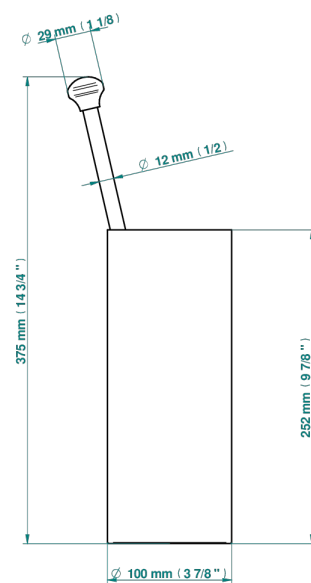

CHARLESTON A MANETTES METAL LISSE

G3N-4700

THG[®]
PARIS

Pot à balai à poser en métal, avec balai sans couvercle

18356

07/12/2021

CARACTÉRISTIQUES

- Charleston à manettes métal lisse
- Pot à balai à poser en métal, avec balai sans couvercle