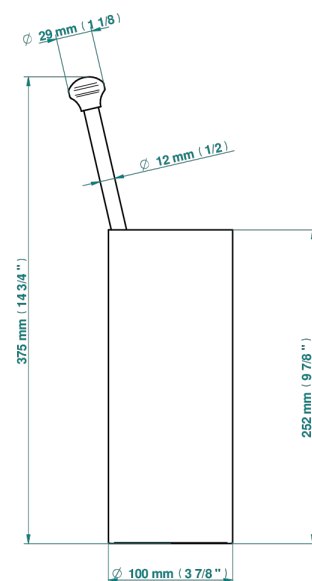

CHARLESTON CON MANETAS METAL LISO

G3N-4700

THG[®]
PARIS

Escobillero con escobilla sin tapa

18356

07/12/2021

CARACTERÍSTICAS

- Charleston con manetas metal liso
- Escobillero con escobilla sin tapa