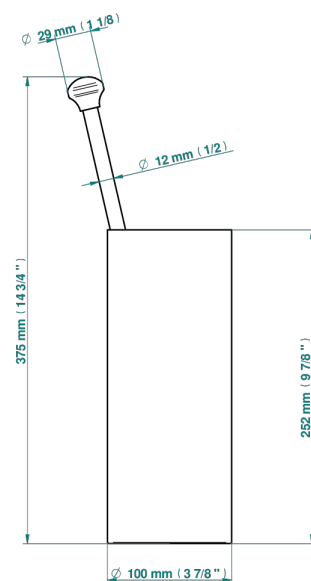

1900 CON MANETAS METAL LISO

G3M-4700

Escobillero con escobilla sin tapa

THG[®]
PARIS

18356

07/12/2021

CARACTERÍSTICAS

- 1900 con manetas metal liso
- Escobillero con escobilla sin tapa