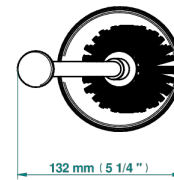

# 1900 CON MANETAS

G28-4700

Escobillero con escobilla sin tapa

THG<sup>®</sup>  
PARIS

18356

07/12/2021

## CARACTERÍSTICAS

- 1900 con manetas
- Escobillero con escobilla sin tapa