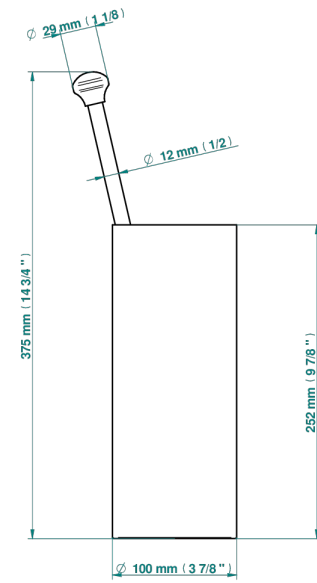

# 1900 CON MANETAS

G28-4700

Escobillero con escobilla sin tapa

THG<sup>®</sup>  
PARIS

18356

07/12/2021

## CARACTERÍSTICAS

- 1900 con manetas
- Escobillero con escobilla sin tapa