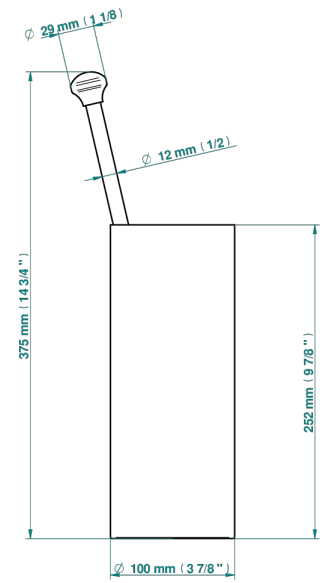

1900

G25-4700

Escobillero con escobilla sin tapa

THG[®]
PARIS

18356

07/12/2021

CARACTERÍSTICAS

- 1900
- Escobillero con escobilla sin tapa