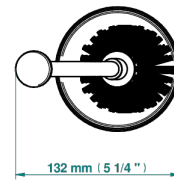

1900

G25-4700

Escobillero con escobilla sin tapa

THG[®]
PARIS

18356

07/12/2021

CARACTERÍSTICAS

- 1900
- Escobillero con escobilla sin tapa