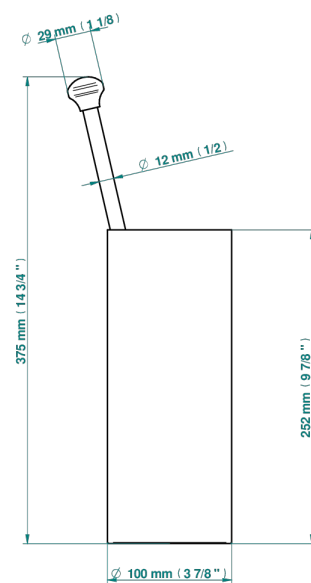

BROADWAY A MANETTES

A04-4700

Pot à balai à poser en métal, avec balai sans couvercle

THG[®]
PARIS

18356

07/12/2021

CARACTÉRISTIQUES

- Accessoire en laiton
- Brosse de rechange Réf. G00.703B