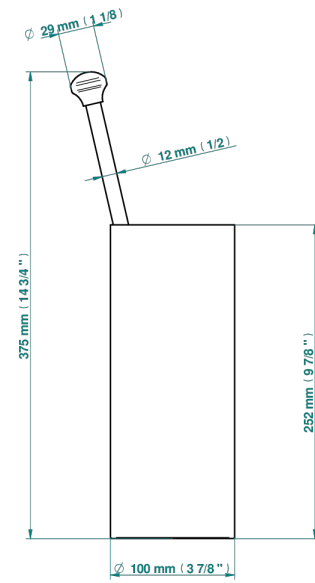

# BROADWAY CON MANETAS

A04-4700

Escobillero con escobilla sin tapa

THG<sup>®</sup>  
PARIS

18356

07/12/2021

## CARACTERÍSTICAS

- Broadway con manetas
- Escobillero con escobilla sin tapa