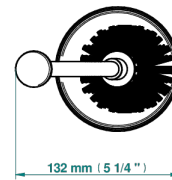

# BROADWAY CON MANETAS

A04-4700

Escobillero con escobilla sin tapa

THG<sup>®</sup>  
PARIS

18356

07/12/2021

## CARACTERÍSTICAS

- Broadway con manetas
- Escobillero con escobilla sin tapa