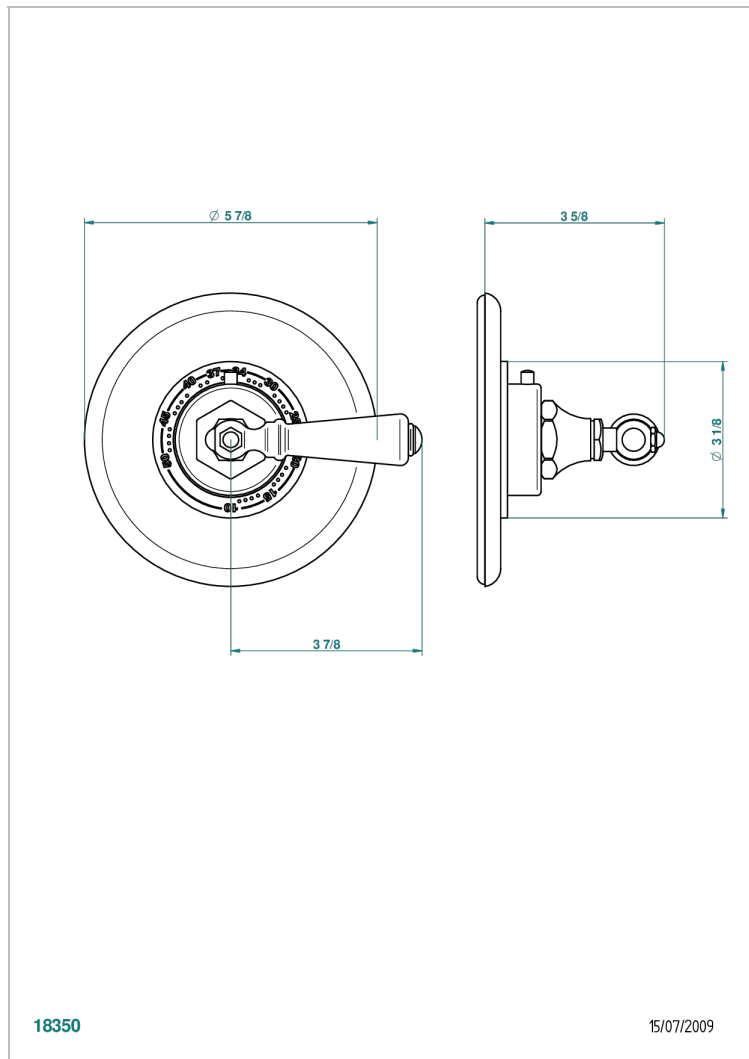

CHARLESTON CON MANETAS

G75-15EN16EM

Placa y boton de regulaci3n para termostato eurotherm 8105n-8200n-8300

THG[®]
PARIS

CARACTERÍSTICAS

- Charleston con manetas
- Placa y boton de regulaci3n para termostato eurotherm 8105n-8200n-8300