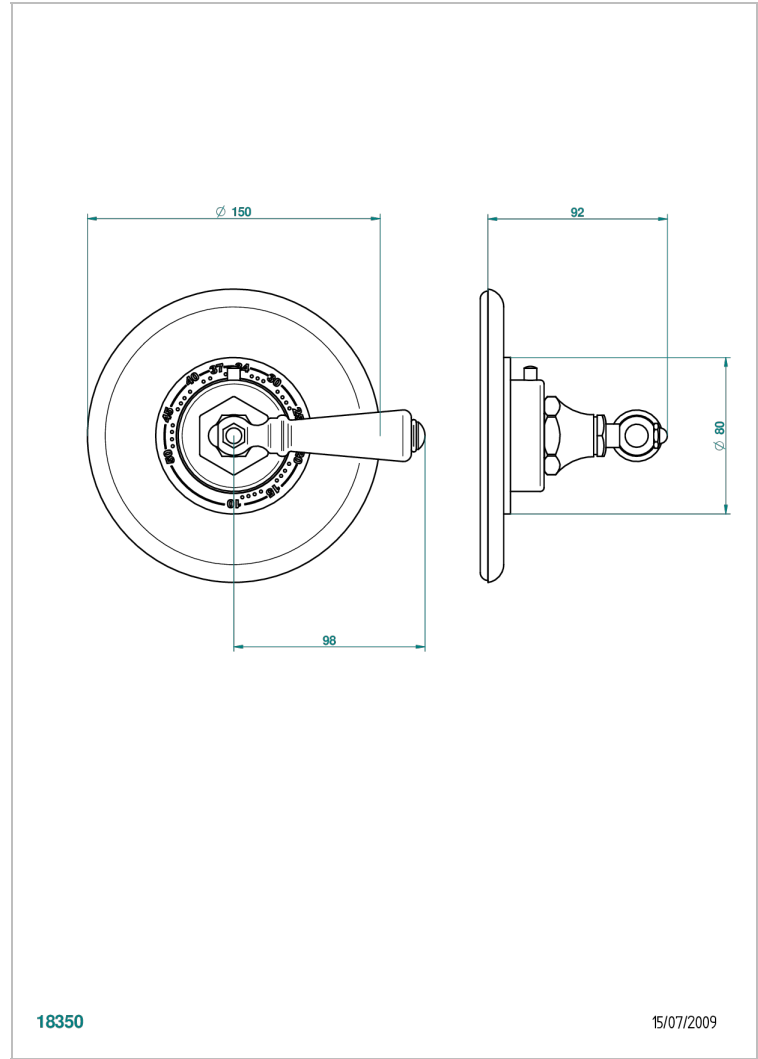

CHARLESTON CON MANETAS

G75-15EN16EM

Placa y boton de regulaci3n para termostato eurotherm 8105n-8200n-8300

THG[®]
PARIS

CARACTERÍSTICAS

- Charleston con manetas
- Placa y boton de regulaci3n para termostato eurotherm 8105n-8200n-8300

PRODUCTOS RELACIONADOS

- Ref. G00-8105N Cuerpo de empotrar : termostato eurotherm 1/2" (40l/mn) sin regulaci3n de caudal
- Ref. G00-8200N Cuerpo de empotrar : termostato eurotherm 3/4" (80l/mn) sin regulaci3n de caudal