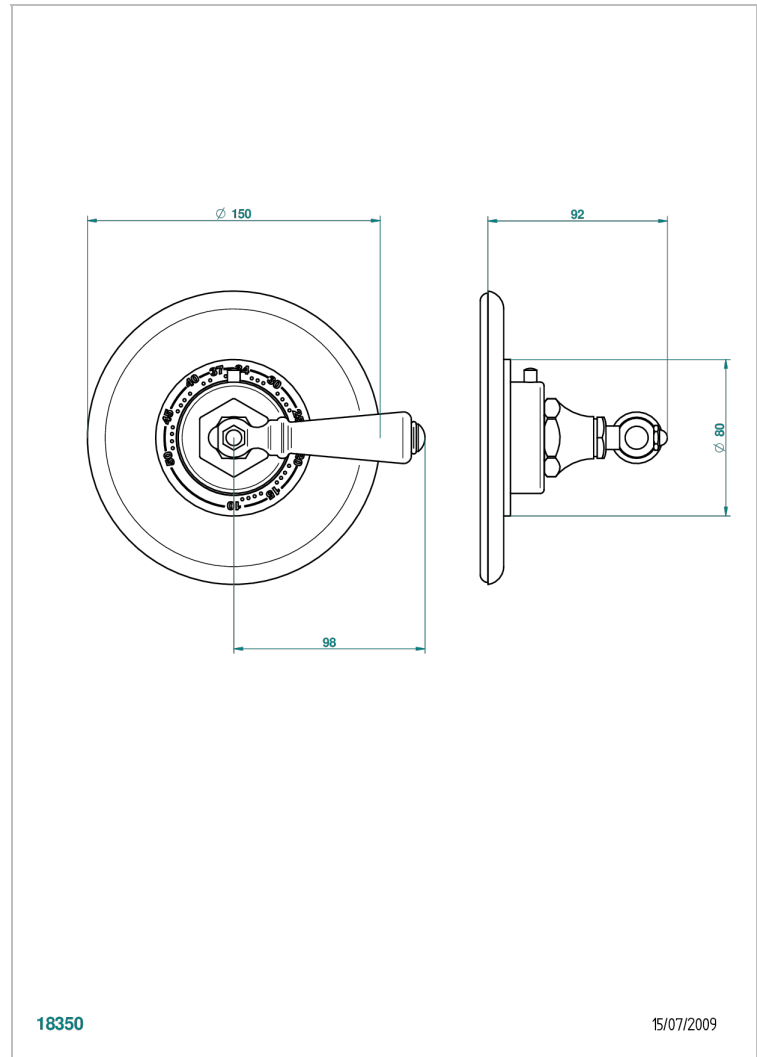

CHARLESTON, HEBEL

G75-15EN16EM

Garnitur für Thermostat 8105N, 8200N, 8300

THG[®]
PARIS

EIGENSCHAFTEN

- Charleston, Hebel
- Garnitur für Thermostat 8105N, 8200N, 8300

ÄHNLICHE PRODUKTE

- Ref. G00-8105N Thermostat-batterie 1/2" zur unterputzmontage, 40l/min., mit wachselement
- Ref. G00-8200N Thermostat-batterie 3/4" zur unterputzmontage, 80 l/min