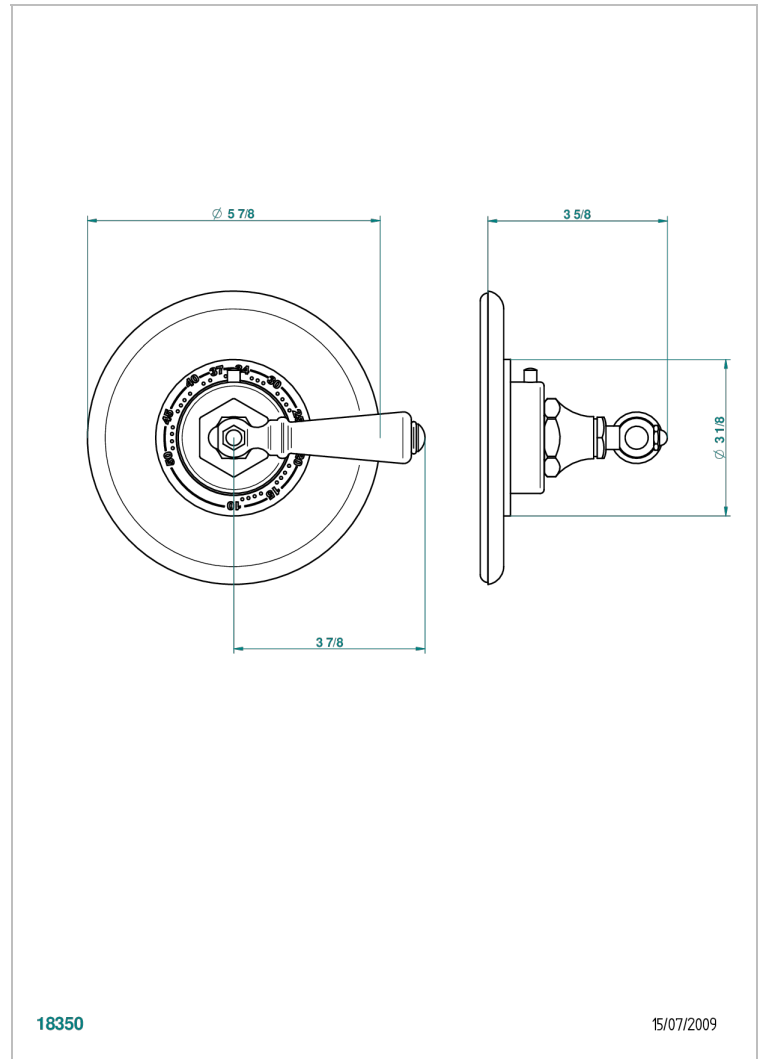

CHARLESTON CON MANETAS

G75-15EN16EM

Placa y boton de regulaci3n para termostato eurotherm 8105n-8200n-8300

THG[®]
PARIS

CARACTERÍSTICAS

- Charleston con manetas
- Placa y boton de regulaci3n para termostato eurotherm 8105n-8200n-8300

PRODUCTOS RELACIONADOS

- Ref. G00-8105N Cuerpo de empotrar : termostato eurotherm 1/2" (40l/mn) sin regulaci3n de caudal
- Ref. G00-8200N Cuerpo de empotrar : termostato eurotherm 3/4" (80l/mn) sin regulaci3n de caudal