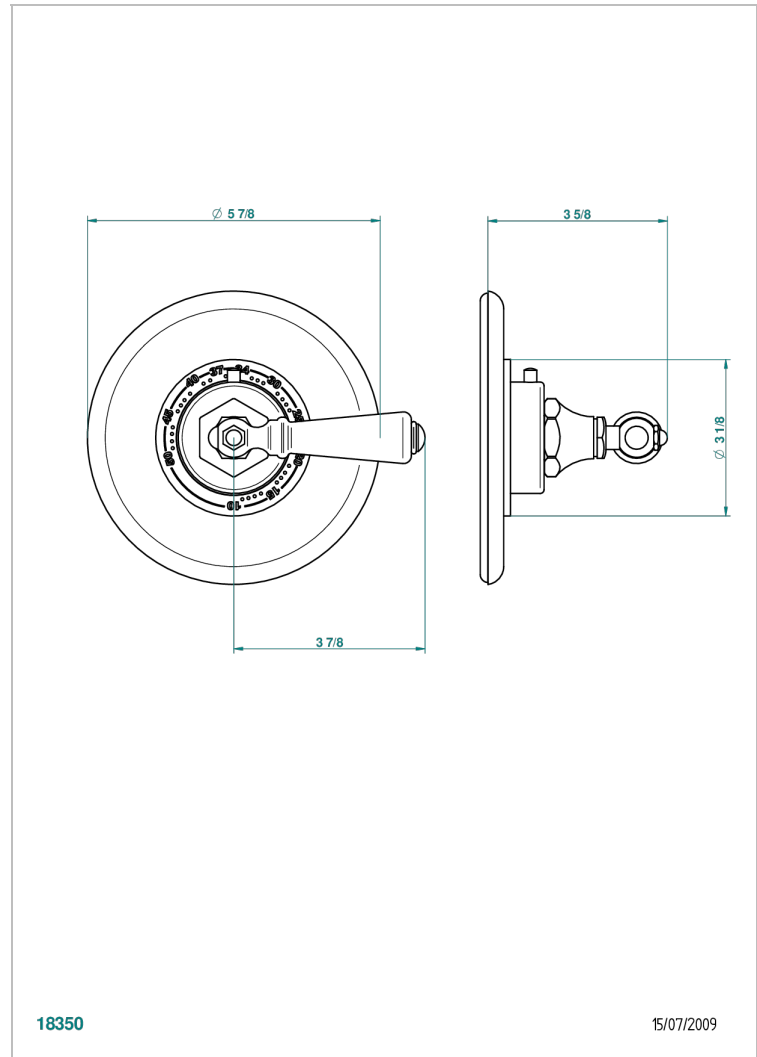

CHARLESTON, HEBEL

G75-15EN16EM

Garnitur für Thermostat 8105N, 8200N, 8300

THG[®]
PARIS

EIGENSCHAFTEN

- Charleston, Hebel
- Garnitur für Thermostat 8105N, 8200N, 8300

ÄHNLICHE PRODUKTE

- Ref. G00-8105N Thermostat-batterie 1/2" zur unterputzmontage, 40l/min., mit wachselement
- Ref. G00-8200N Thermostat-batterie 3/4" zur unterputzmontage, 80 l/min

VERFÜGBARE OBERFLÄCHEN

Altnickel - H28
Blassgold - F30
Blassgold matt unlackiert - F31
Bronze hell - D01
Chrom - A02
Chrom / gold - G02

Chrom matt - C02
Gold - F01
Gold matt - F07
Mattschwarz keramik - D30
Natural smoked Brass - A13
Nickel matt - C01