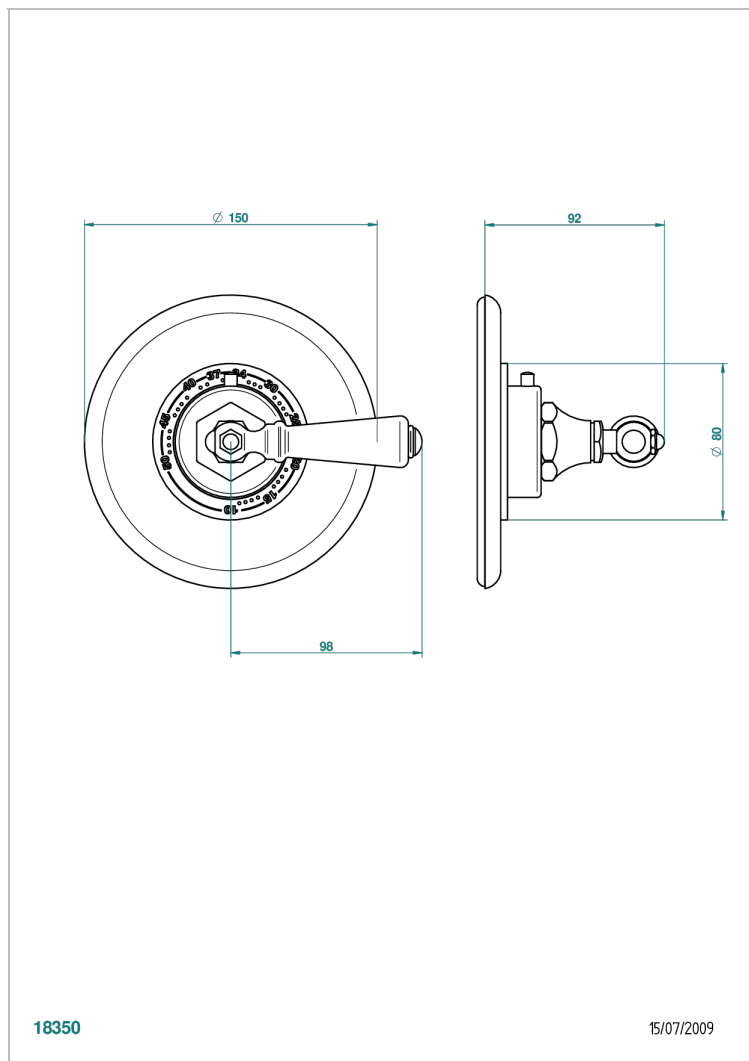

1900 CON MANETAS

G28-15EN16US

Trim plate and handle for eurotherm valve

THG[®]
PARIS

CARACTERÍSTICAS

- 1900 con manetas
- Trim plate and handle for eurotherm valve

ACABADOS DISPONIBLES

Bronce claro - D01
Cerámica negra mate - D30
Cobre viejo mate - H07
Cromo - A02
Cromo / dorado - G02
Cromo mate - C02