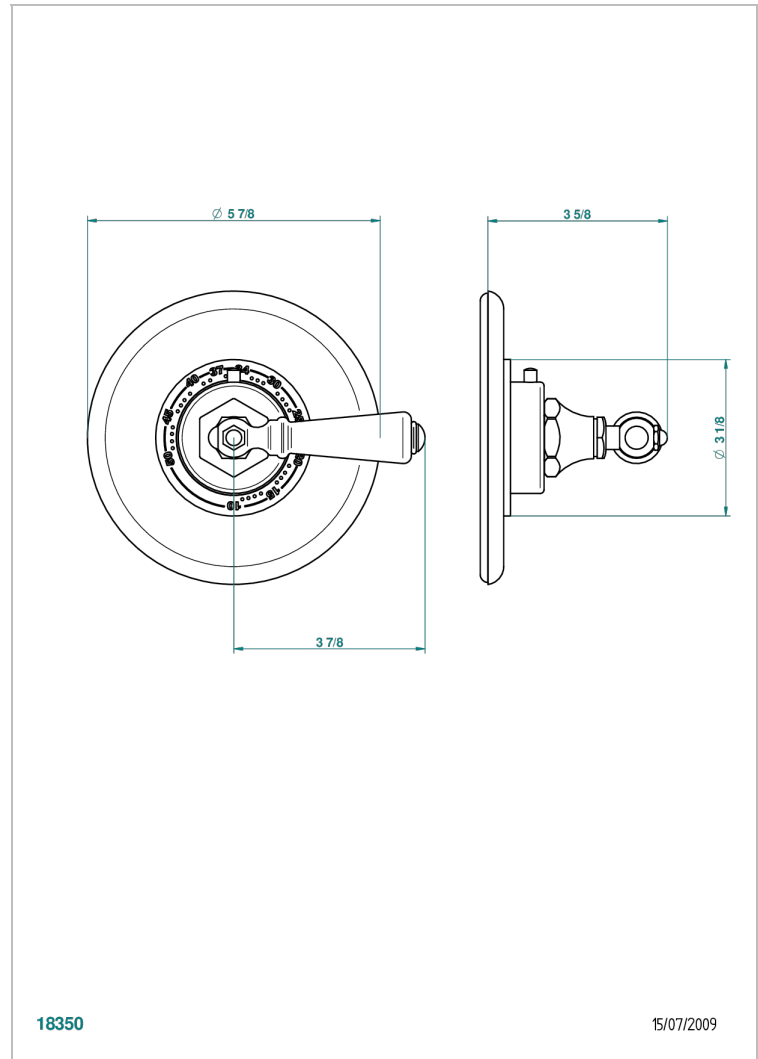

# 1900 CON MANETAS

G28-15EN16US

Trim plate and handle for eurotherm valve

THG<sup>®</sup>  
PARIS

## CARACTERÍSTICAS

- 1900 con manetas
- Trim plate and handle for eurotherm valve