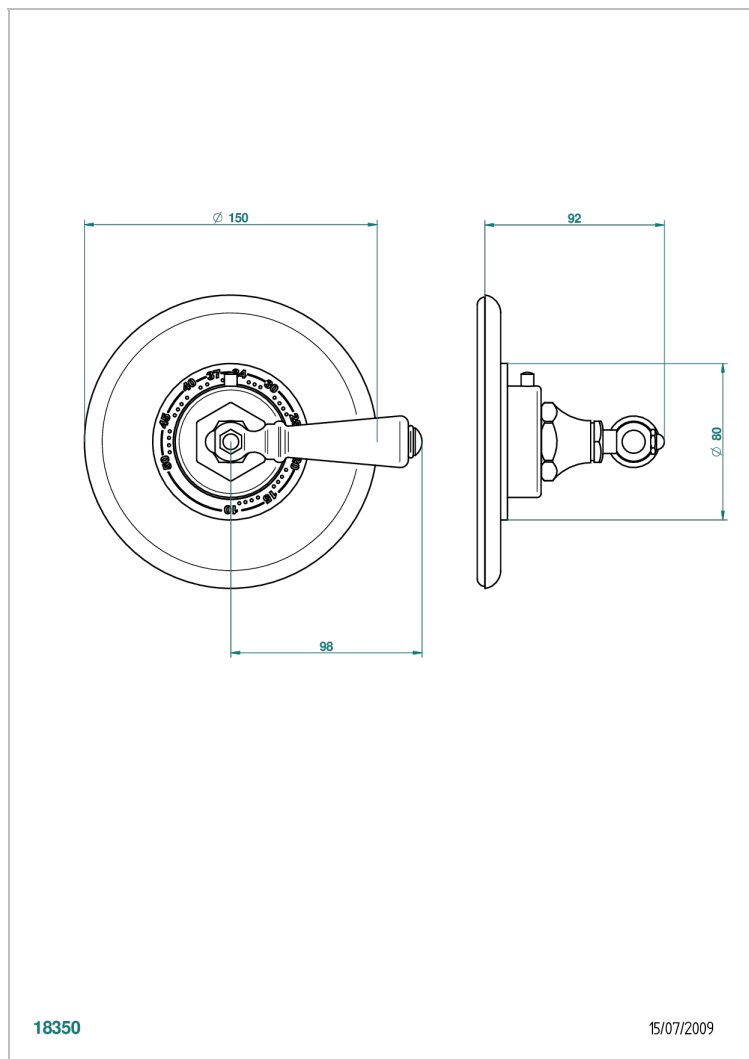

1900 CON MANETAS

G28-15EN16EM

Placa y boton de regulaci3n para termostato eurotherm 8105n-8200n-8300

THG[®]
PARIS

CARACTERÍSTICAS

- 1900 con manetas
- Placa y boton de regulaci3n para termostato eurotherm 8105n-8200n-8300