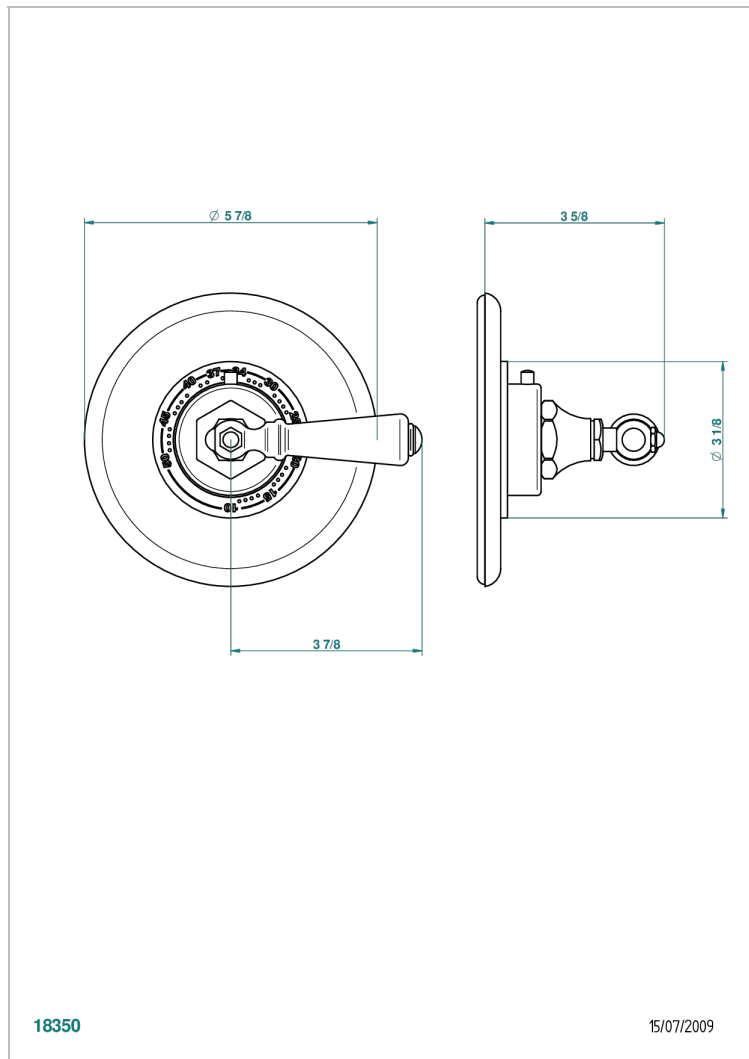

1900 CON MANETAS

G28-15EN16EM

Placa y boton de regulaci3n para termostato eurotherm 8105n-8200n-8300

THG[®]
PARIS

CARACTERÍSTICAS

- 1900 con manetas
- Placa y boton de regulaci3n para termostato eurotherm 8105n-8200n-8300