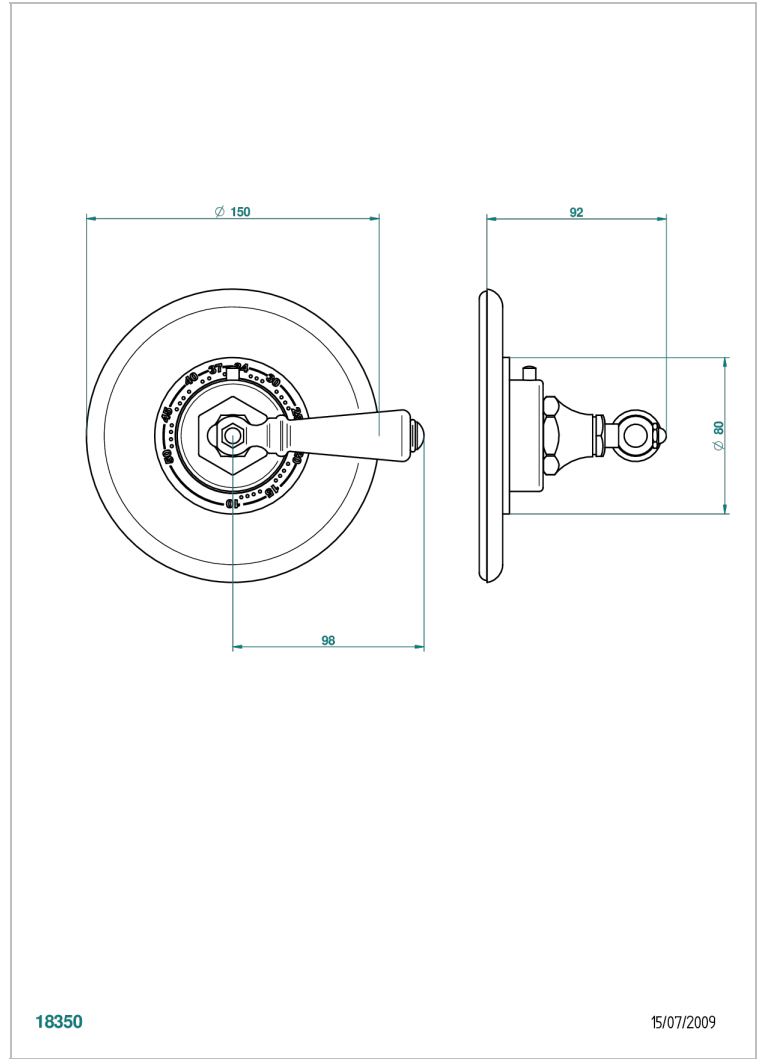

1900 WITH LEVER

G28-15EN16EM

温控龙头配件, Eurotherm 8105N、8200N、8300

THG[®]
PARIS

特色

- 1900 with lever
- 温控龙头配件, Eurotherm 8105N、8200N、8300

相关的SKU

- Ref. G00-8105N 蜡元件阀芯Eurotherm温控龙头, 1/2" 40l/mn
- Ref. G00-8200N Eurotherm温控龙头 3/4" 80l/mn