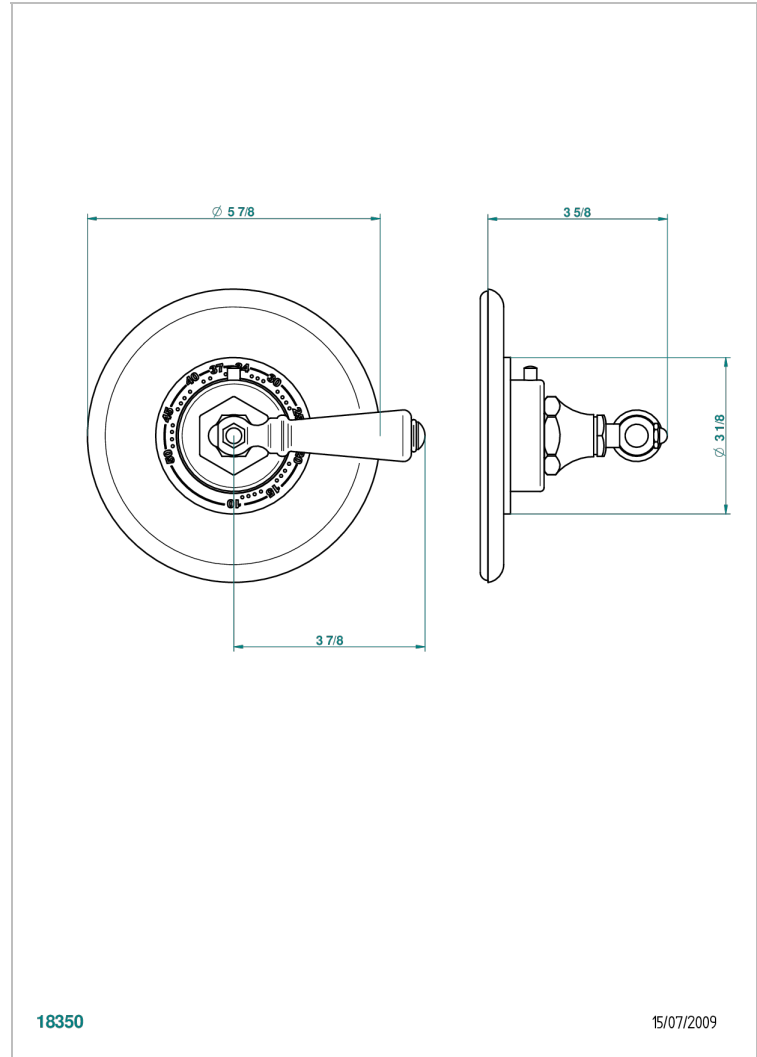

# 1900 WITH LEVER

G28-15EN16EM

温控龙头配件, Eurotherm 8105N、8200N、8300

THG<sup>®</sup>  
PARIS

## 特色

- 1900 with lever
- 温控龙头配件, Eurotherm 8105N、8200N、8300

## 相关的SKU

- Ref. G00-8105N 蜡元件阀芯Eurotherm温控龙头, 1/2" 40l/mn
- Ref. G00-8200N Eurotherm温控龙头 3/4" 80l/mn