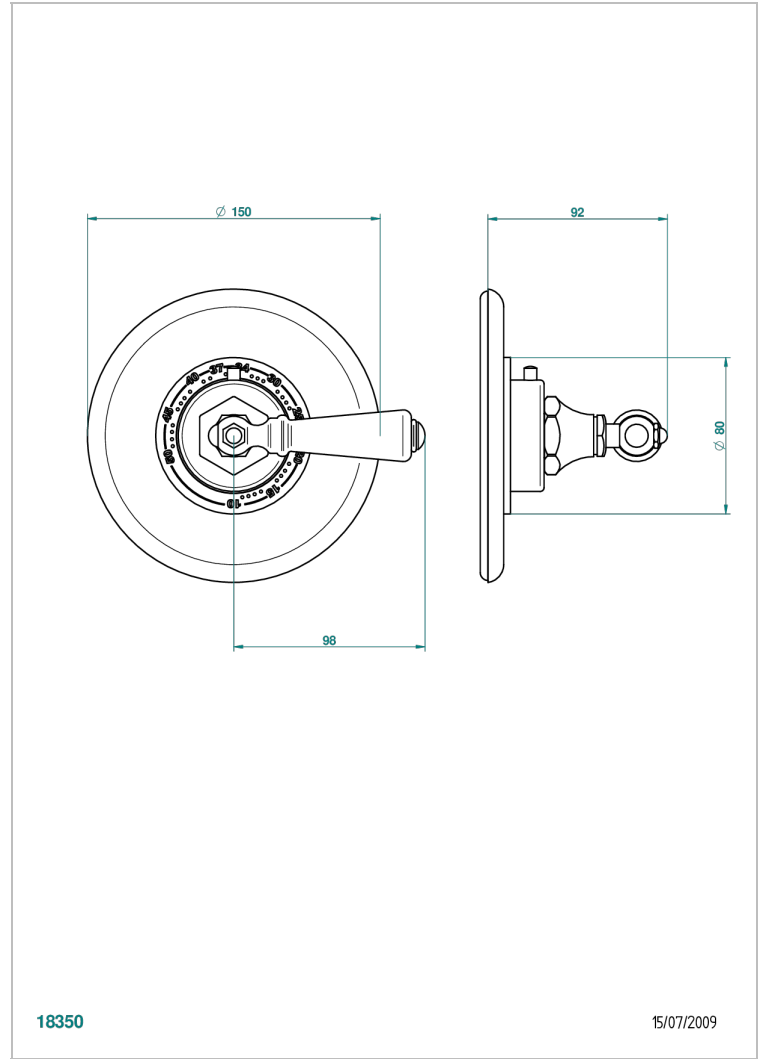

BROADWAY CON MANETAS

A04-15EN16US

Trim plate and handle for eurotherm valve

THG[®]
PARIS

CARACTERÍSTICAS

- Broadway con manetas
- Trim plate and handle for eurotherm valve

ACABADOS DISPONIBLES

Bronce claro - D01
Cerámica negra mate - D30
Cobre viejo mate - H07
Cromo - A02
Cromo / dorado - G02
Cromo mate - C02