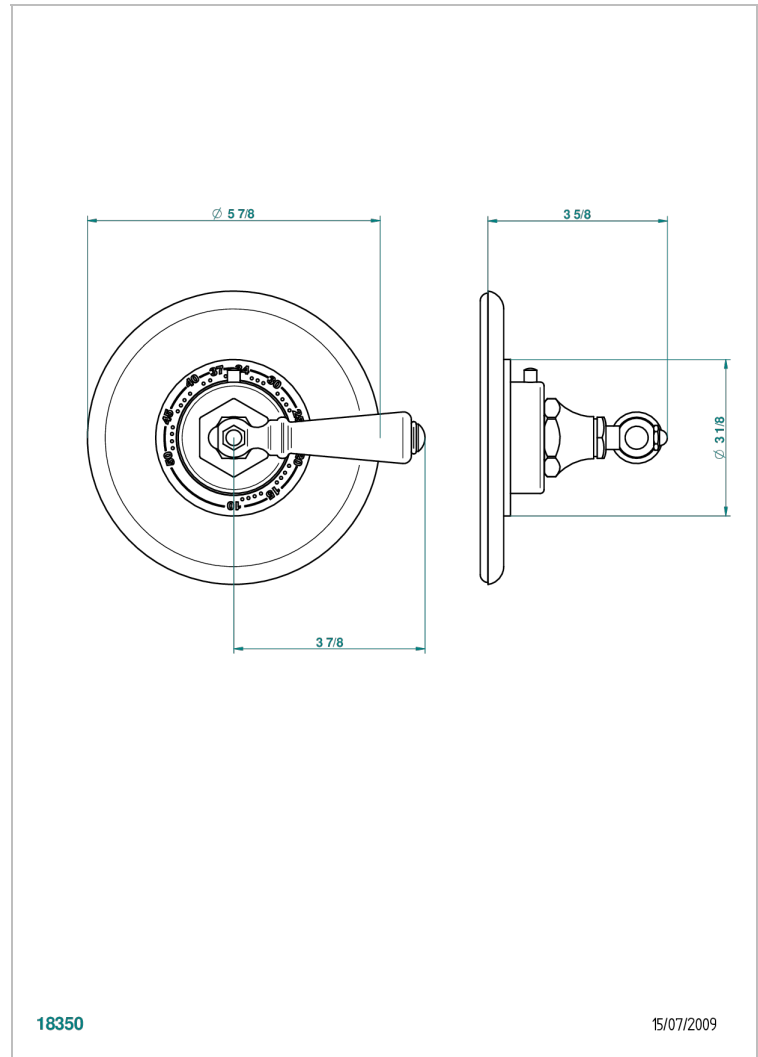

BROADWAY CON MANETAS

A04-15EN16US

Trim plate and handle for eurotherm valve

THG[®]
PARIS

CARACTERÍSTICAS

- Broadway con manetas
- Trim plate and handle for eurotherm valve

ACABADOS DISPONIBLES

Bronce claro - D01
Cerámica negra mate - D30
Cobre viejo mate - H07
Cromo - A02
Cromo / dorado - G02
Cromo mate - C02