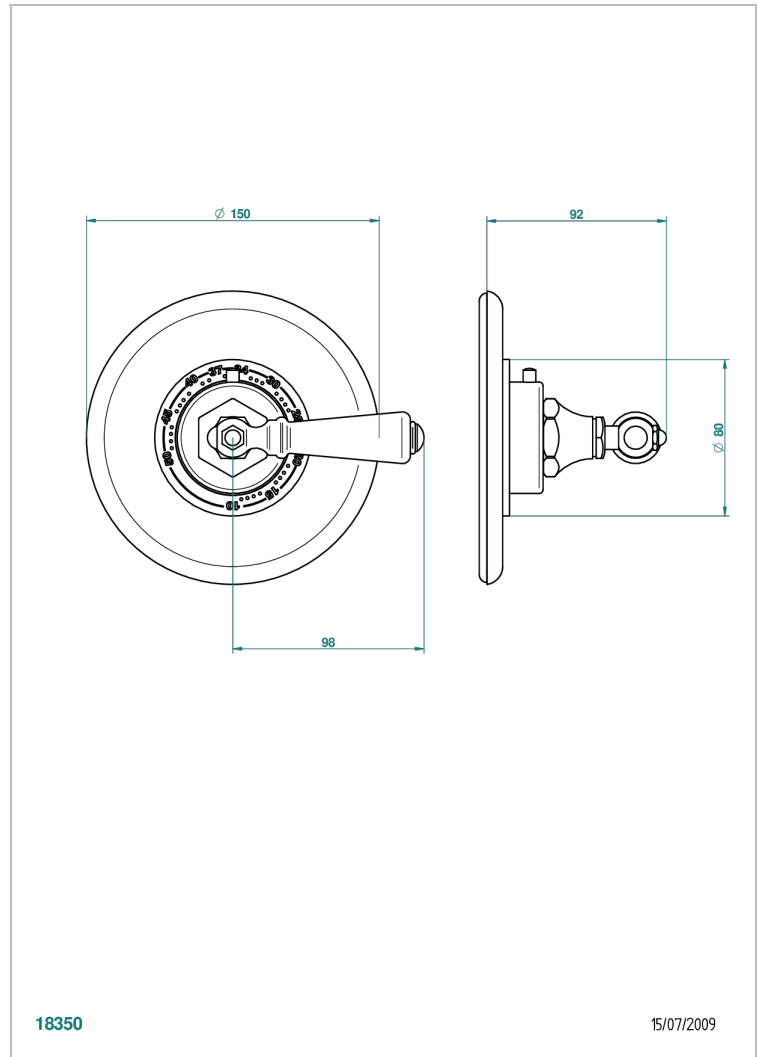

BROADWAY CON MANETAS

A04-15EN16EM

Placa y boton de regulaci3n para termostato eurotherm 8105n-8200n-8300

THG[®]
PARIS

CARACTERÍSTICAS

- Broadway con manetas
- Placa y boton de regulaci3n para termostato eurotherm 8105n-8200n-8300