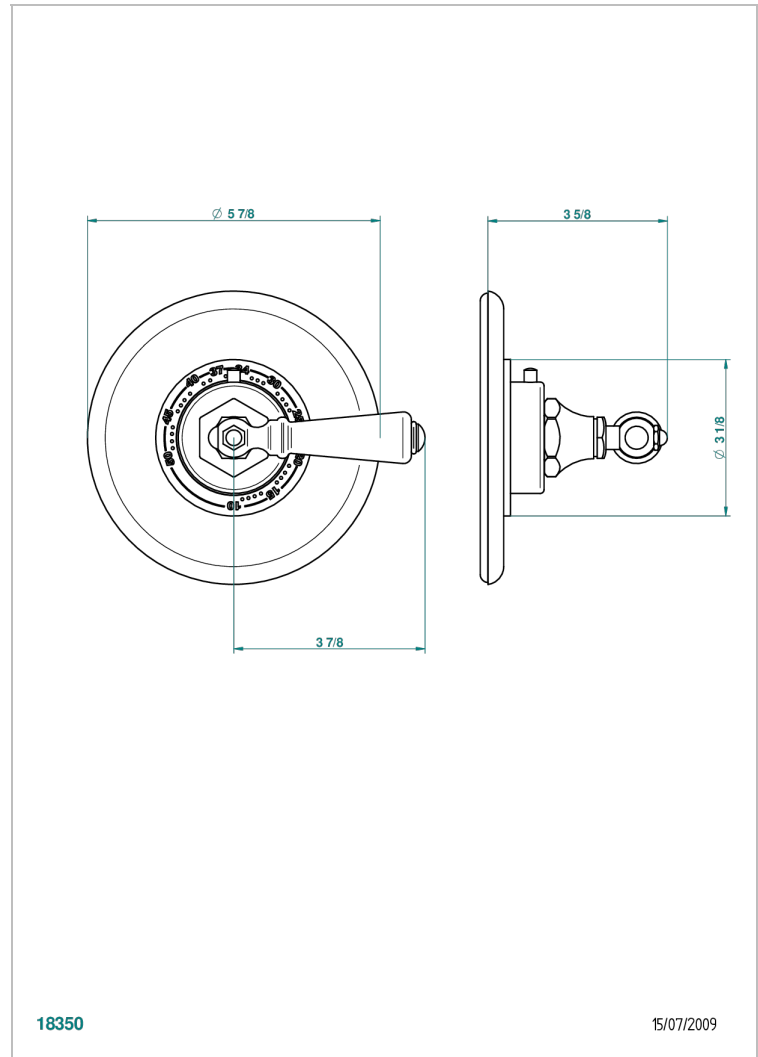

BROADWAY CON MANETAS

A04-15EN16EM

Placa y boton de regulaci3n para termostato eurotherm 8105n-8200n-8300

THG[®]
PARIS

CARACTERÍSTICAS

- Broadway con manetas
- Placa y boton de regulaci3n para termostato eurotherm 8105n-8200n-8300