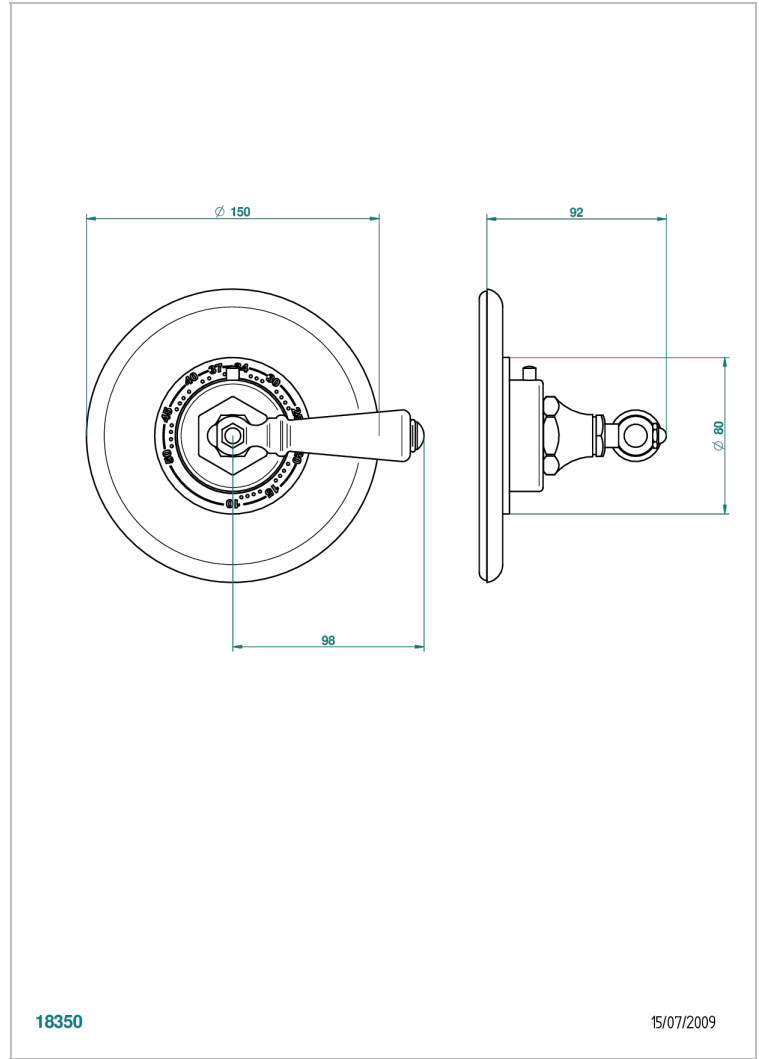

BROADWAY CON MANETAS

A04-15EN16EM

Placa y boton de regulaci3n para termostato eurotherm 8105n-8200n-8300

THG[®]
PARIS

CARACTERÍSTICAS

- Broadway con manetas
- Placa y boton de regulaci3n para termostato eurotherm 8105n-8200n-8300

PRODUCTOS RELACIONADOS

- Ref. G00-8105N Cuerpo de empotrar : termostato eurotherm 1/2" (40l/mn) sin regulaci3n de caudal
- Ref. G00-8200N Cuerpo de empotrar : termostato eurotherm 3/4" (80l/mn) sin regulaci3n de caudal