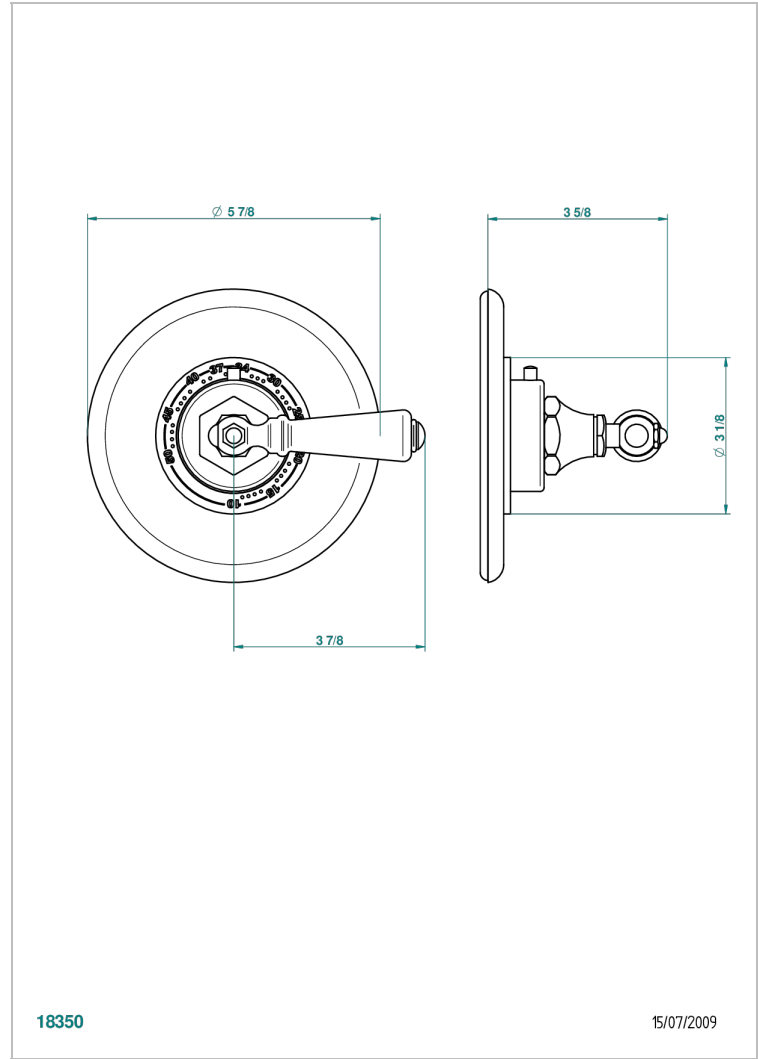

BROADWAY CON MANETAS

A04-15EN16EM

Placa y boton de regulaci3n para termostato eurotherm 8105n-8200n-8300

THG[®]
PARIS

18350

15/07/2009

CARACTERÍSTICAS

- Broadway con manetas
- Placa y boton de regulaci3n para termostato eurotherm 8105n-8200n-8300

PRODUCTOS RELACIONADOS

- Ref. G00-8105N Cuerpo de empotrar : termostato eurotherm 1/2" (40l/mn) sin regulaci3n de caudal
- Ref. G00-8200N Cuerpo de empotrar : termostato eurotherm 3/4" (80l/mn) sin regulaci3n de caudal