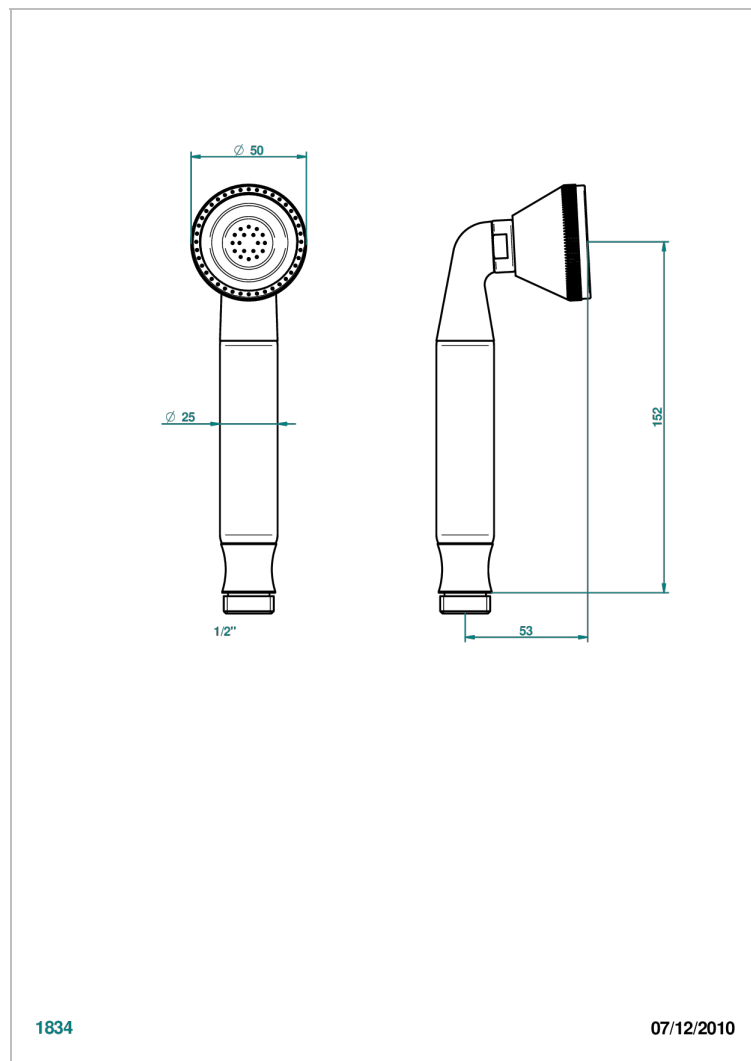

A59-66

Stylised handshower 1/2", straight

1834

07/12/2010

## CHARACTERISTIC

- ACS : 20ACCLY557