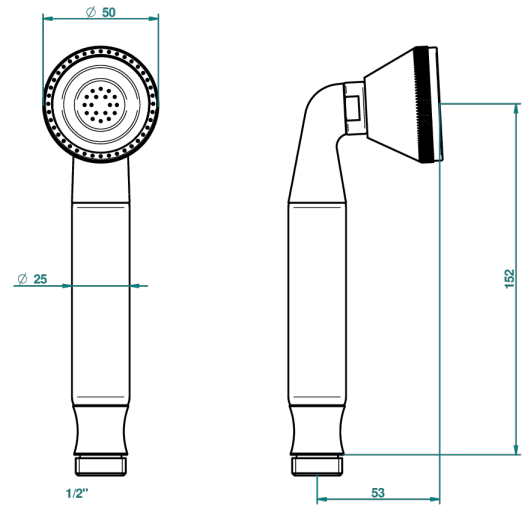

# ART DECO CRISTAL

A56-66

Douchette droite 1/2"

THG<sup>®</sup>  
PARIS

1834

07/12/2010