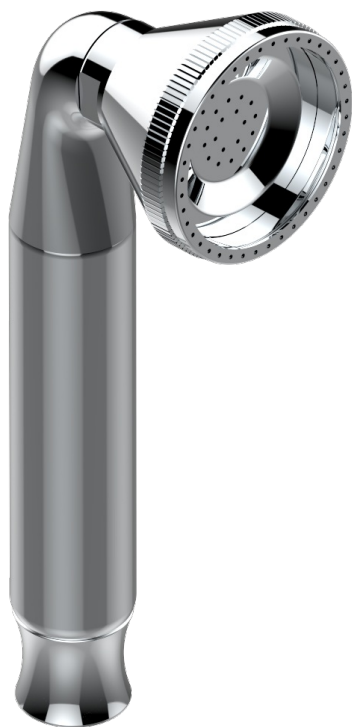

ART DECO CRYSTAL

A56-66

Teleducha de estilo 1/2"

THG[®]
PARIS

1834

07/12/2010

CARACTERÍSTICAS

- ACS : 20ACCLY557

ESTÁNDAR

ACABADOS DISPONIBLES

Bronce claro - D01
Cerámica negra mate - D30
Cobre viejo mate - H07
Cromo - A02
Cromo / dorado - G02
Cromo mate - C02

Dorado - F01
Dorado mate - F07
Dorado pálido - F30
Dorado pálido mate (sin barniz) - F31
Natural smoked Brass - A13
Níquel - B01

Níquel mate - C01
Níquel viejo - H28
Pvd blush - H62
Pvd blush mate - H60
Pvd color latón - H49
Pvd color latón mate - H50

Pvd color níquel - H55
Pvd color níquel mate - H56
Pvd color oro - H52
Pvd color oro mate - H53
Pvd grafito - H64
Pvd grafito mate - H65