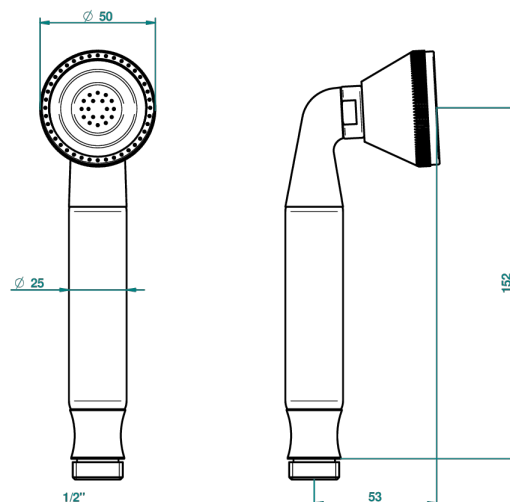

ART DECO CRYSTAL

A56-66

Teleducha de estilo 1/2"

THG[®]
PARIS

1834

07/12/2010

CARACTERÍSTICAS

- ACS : 20ACCLY557

ESTÁNDAR

ACABADOS DISPONIBLES

Bronce claro - D01
Cerámica negra mate - D30
Cobre viejo mate - H07
Cromo - A02
Cromo / dorado - G02
Cromo mate - C02

Dorado - F01
Dorado mate - F07
Dorado pálido - F30
Dorado pálido mate (sin barniz) - F31
Natural smoked Brass - A13
Níquel - B01