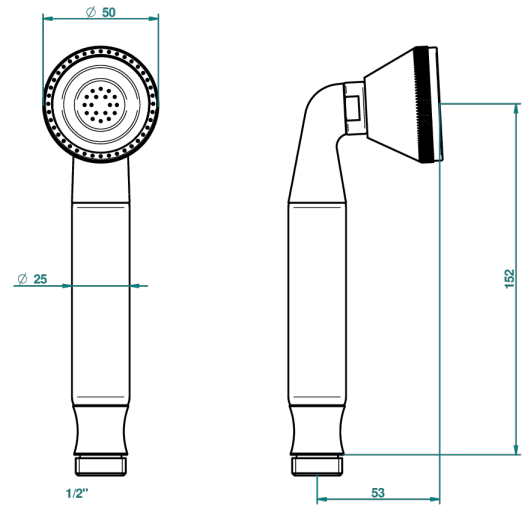

ART DECO CRYSTAL

A56-66

Stylised handshower 1/2", straight

THG[®]
PARIS

1834

07/12/2010

CHARACTERISTIC

- ACS : 20ACCLY557